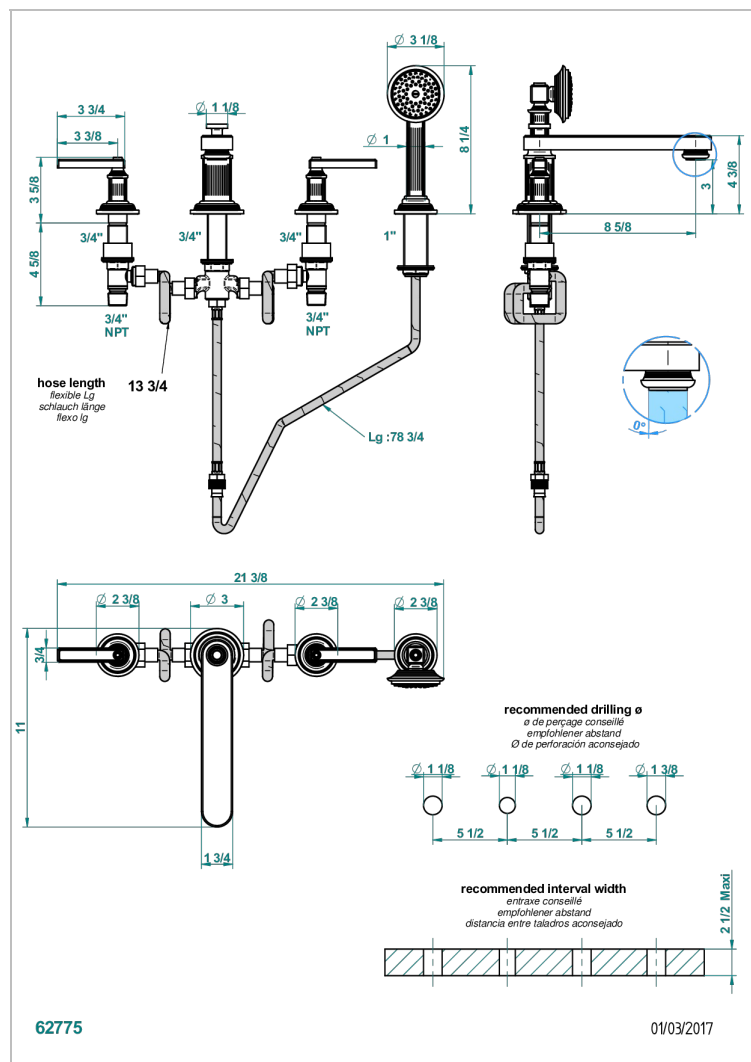

GRAND CENTRAL С РУЧКАМИ-РУКОЯТКАМИ С БЕЛЫМ ОНИКСОМ

U9S-112BSGVB

Смеситель для ванны на 4 отв. с низким изливом СУПЕР ГОЛИАФ

ХАРАКТЕРИСТИКИ

- ACS : 18ACCLY473

СТАНДАРТЫ

ДОСТУПНЫЕ ВАРИАНТЫ ПОКРЫТИЙ

Black ceram - D30
Blush PVD - H62
Graphite PVD - H64
Matt Umber PVD - H67
Matt blush PVD - H60
Matt graphite PVD - H65