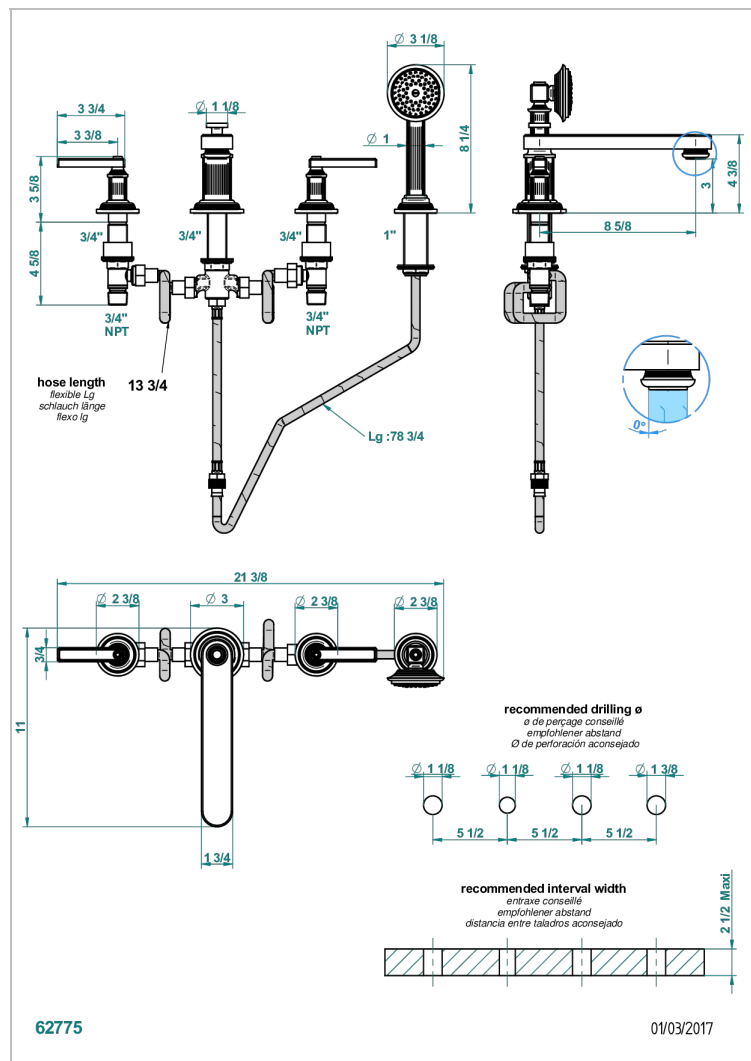

# GRAND CENTRAL ONYX BLANC A MANETTES

U9S-112BSGGB

Mélangeur bain douche 4 trous sur gorge avec bec bas super goliath à inversion

## CARACTÉRISTIQUES

- ACS : 18ACCLY473