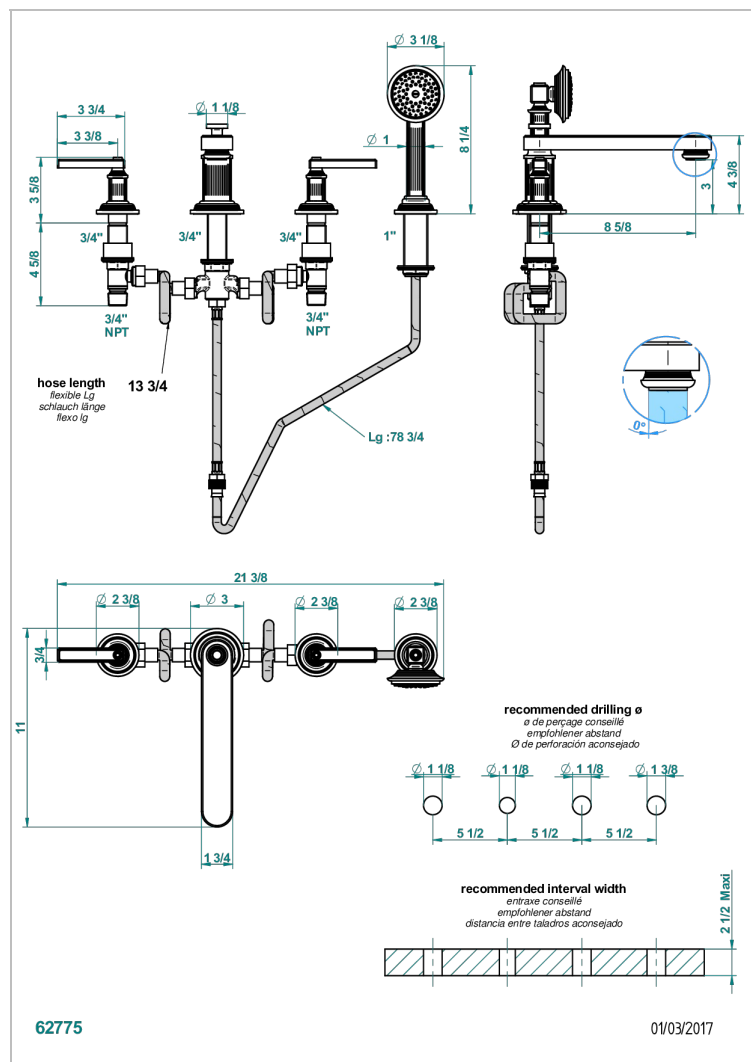

# GRAND CENTRAL WHITE ONYX WITH LEVER HANDLES

U9S-112BSGGB

4-loch-wannenkombination zur standmontage mit ausziehbarer brause, niedrigem super goliath auslauf und automatischer umstellung von brause auf wannenauslauf