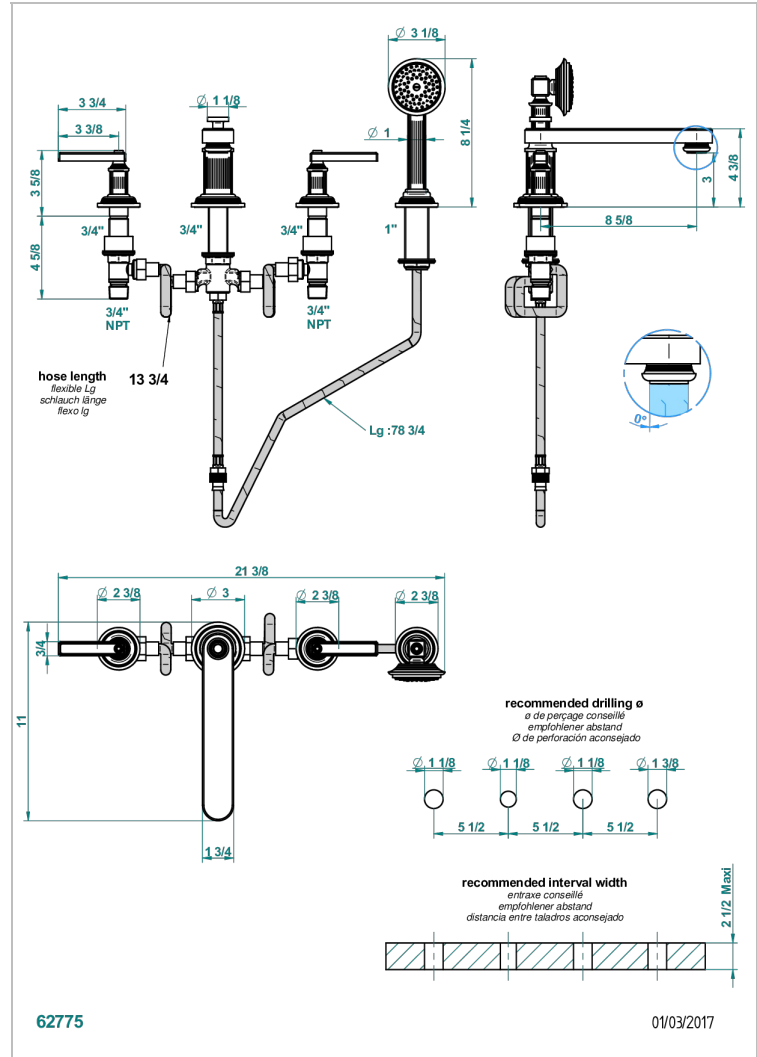

GRAND CENTRAL WHITE ONYX WITH LEVER HANDLES

U9S-112BSGGB

台式四孔浴缸淋浴龙头，分水式超大号矮喷嘴

特色

- ACS : 18ACCLY473

标准

可选饰面

- Black ceram - D30
- Blush PVD - H62
- Graphite PVD - H64
- Matt Umber PVD - H67
- Matt blush PVD - H60
- Matt graphite PVD - H65

- 抛光镍 - B01
- 浅金 - F30
- 漆面铜 - DO1