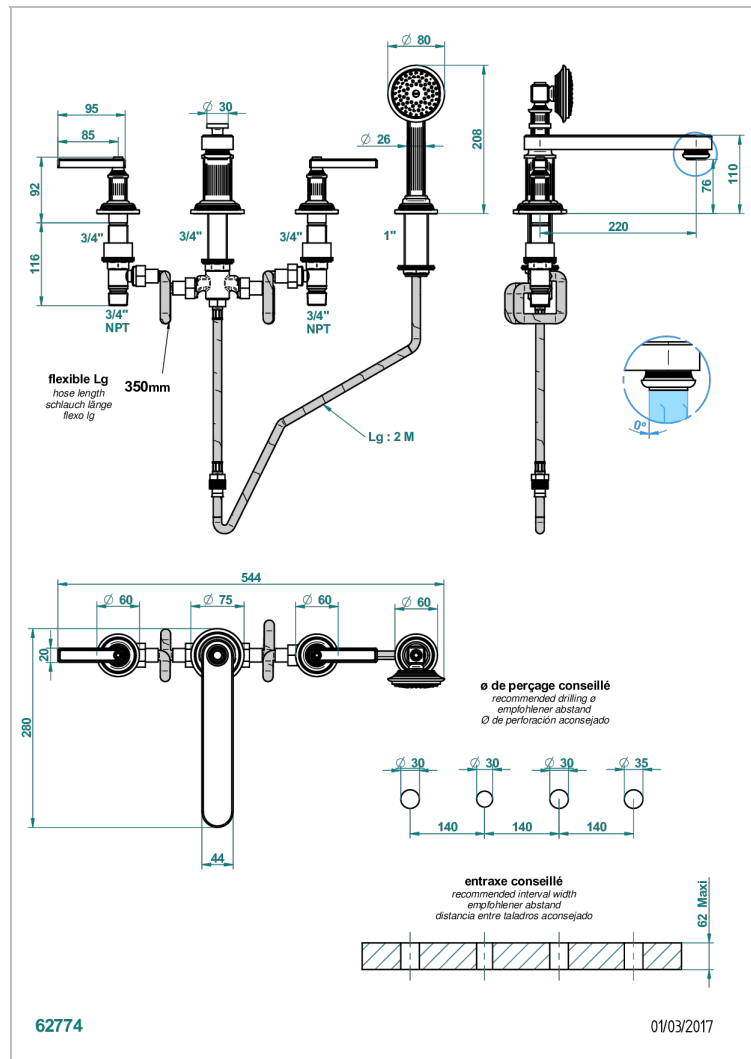

GRAND CENTRAL ONYX NOIR A MANETTES

U9N-112BSGBBUS

Mélangeur bain douche 4 trous sur gorge avec bec bas super goliath à inversion - standard américain

CARACTÉRISTIQUES

- Grand Central Onyx noir à manettes
- Mélangeur bain douche 4 trous sur gorge avec bec bas super goliath à inversion - standard américain