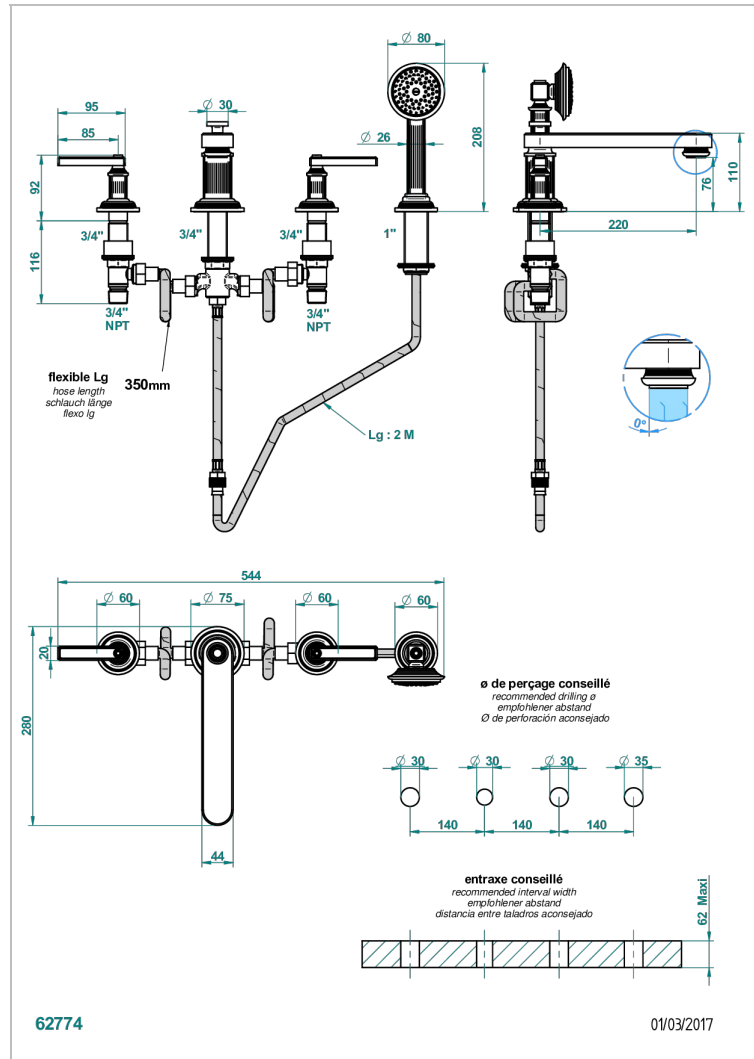

GRAND CENTRAL BLACK ONYX WITH LEVER

U9N-112BSGBBUS

Mélangeur bain douche 4 trous sur gorge avec bec bas super goliath à inversion - standard américain

CARACTERÍSTICAS

- Grand central Black Onyx with lever
- Mélangeur bain douche 4 trous sur gorge avec bec bas super goliath à inversion - standard américain

Pvd marrón bronce mate - F34
Pvd umber - H66
Pvd umber mate - H67