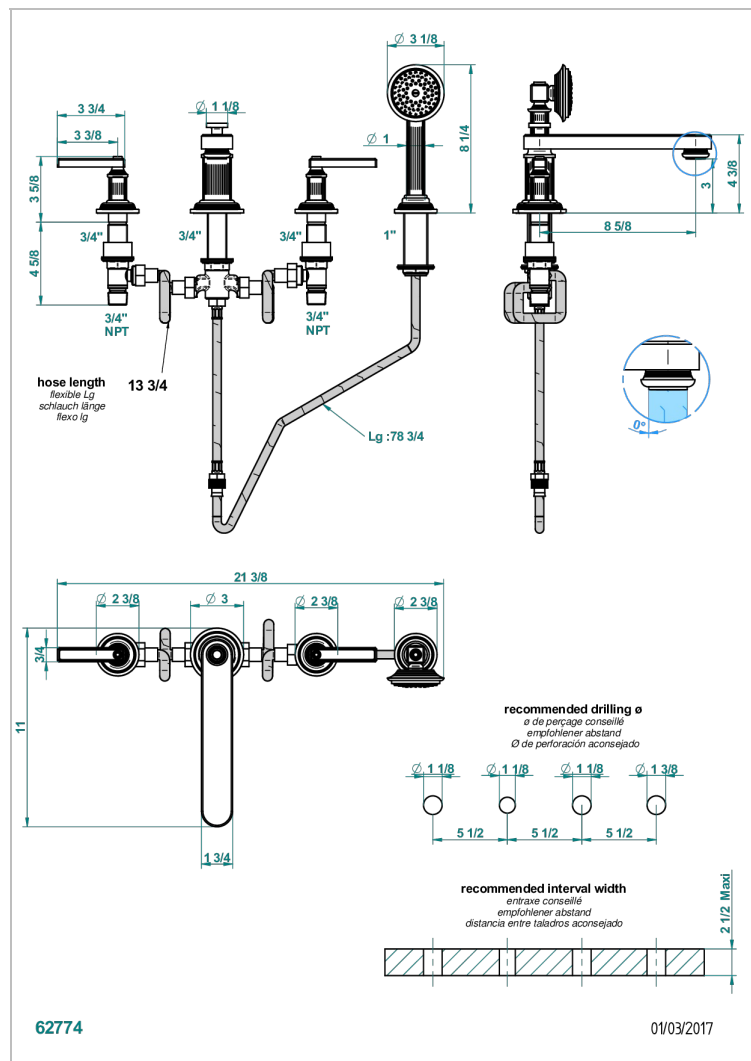

GRAND CENTRAL ONYX NOIR A MANETTES

U9N-112BSGBBUS

Mélangeur bain douche 4 trous sur gorge avec bec bas super goliath à inversion - standard américain

CARACTÉRISTIQUES

- Grand Central Onyx noir à manettes
- Mélangeur bain douche 4 trous sur gorge avec bec bas super goliath à inversion - standard américain