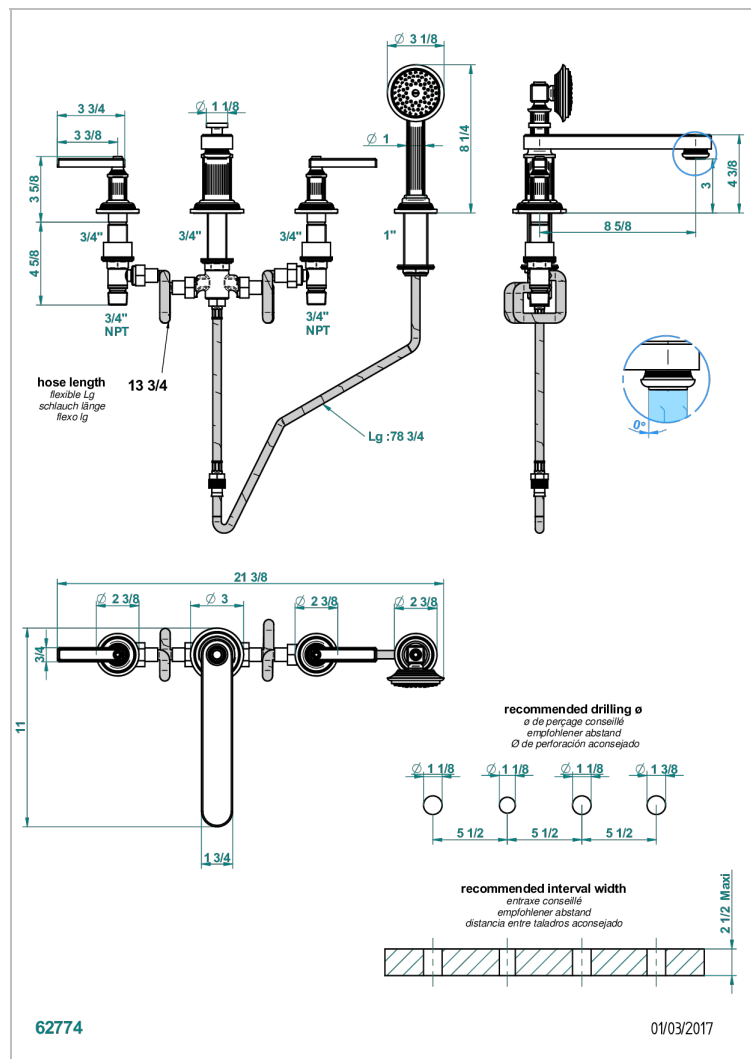

GRAND CENTRAL BLACK ONYX WITH LEVER

U9N-112BSGBBUS

Mélangeur bain douche 4 trous sur gorge avec bec bas super goliath à inversion - standard américain

CARACTERÍSTICAS

- Grand central Black Onyx with lever
- Mélangeur bain douche 4 trous sur gorge avec bec bas super goliath à inversion - standard américain

Pvd marrón bronce mate - F34
Pvd umber - H66
Pvd umber mate - H67