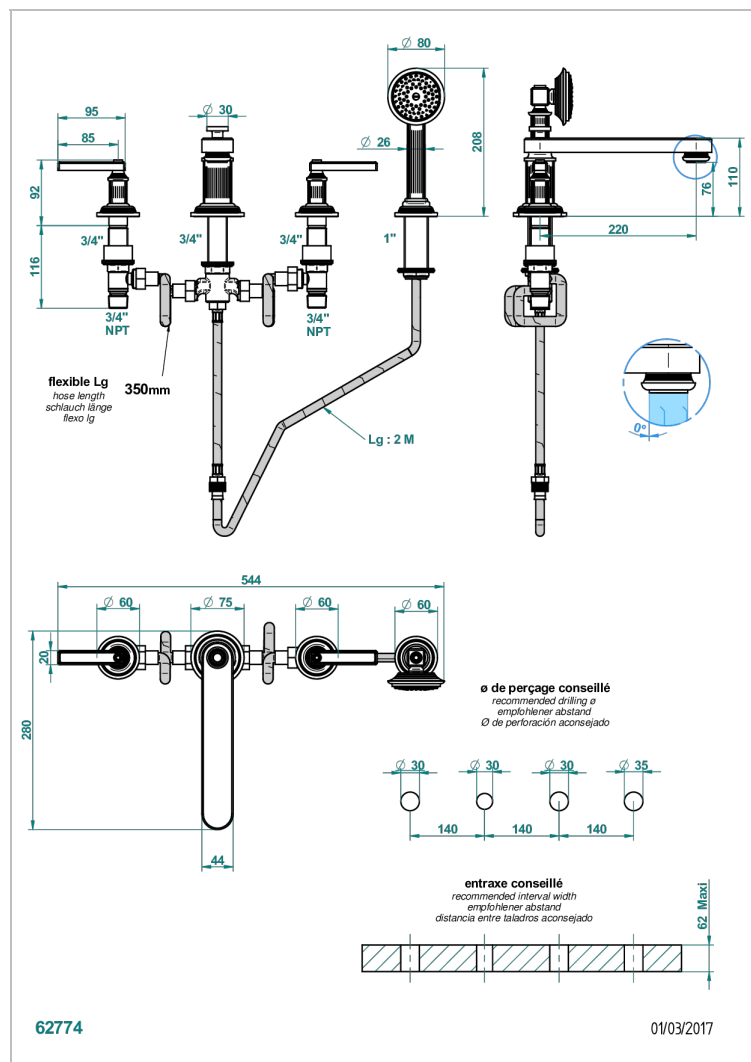

# GRAND CENTRAL BLACK ONYX WITH LEVER

U9N-112BSGBB

Batería americana baño/ducha sobre encimera. caño super goliath, inversor incorporado y teleducha con flexible de 2m y soporte de fijación

## CARACTERÍSTICAS

- ACS : 18ACCLY473