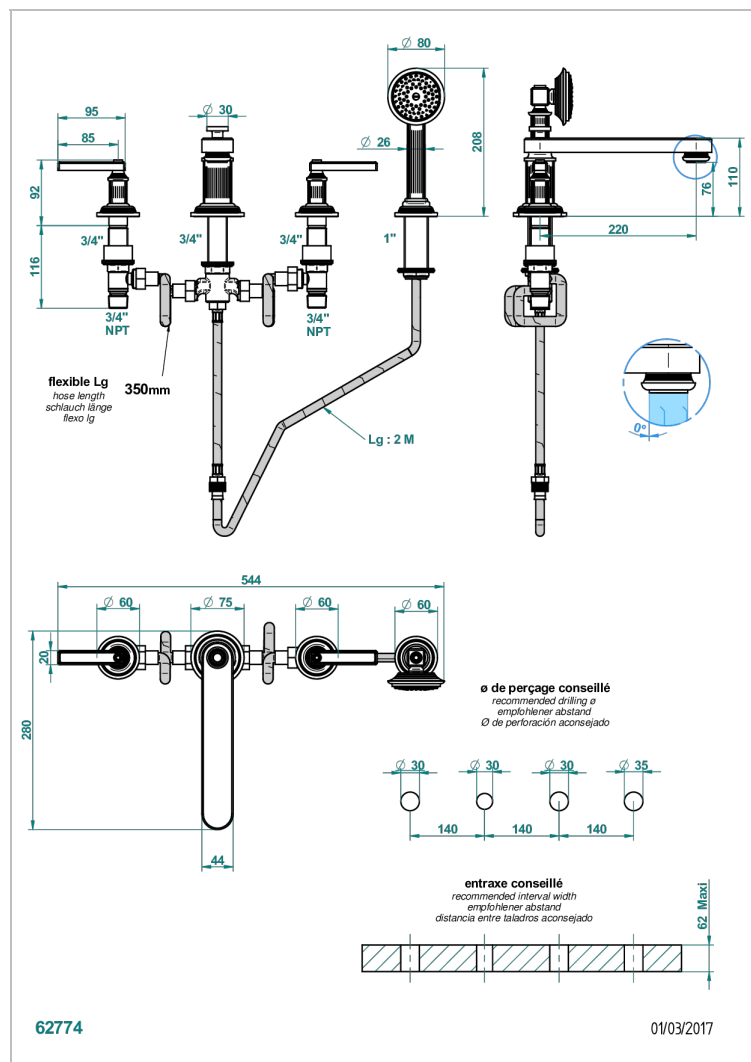

# GRAND CENTRAL BLACK ONYX WITH LEVER

U9N-112BSGGB

4-loch-wannenkombination zur standmontage mit ausziehbarer brause, niedrigem super goliath auslauf und automatischer umstellung von brause auf wannenauslauf