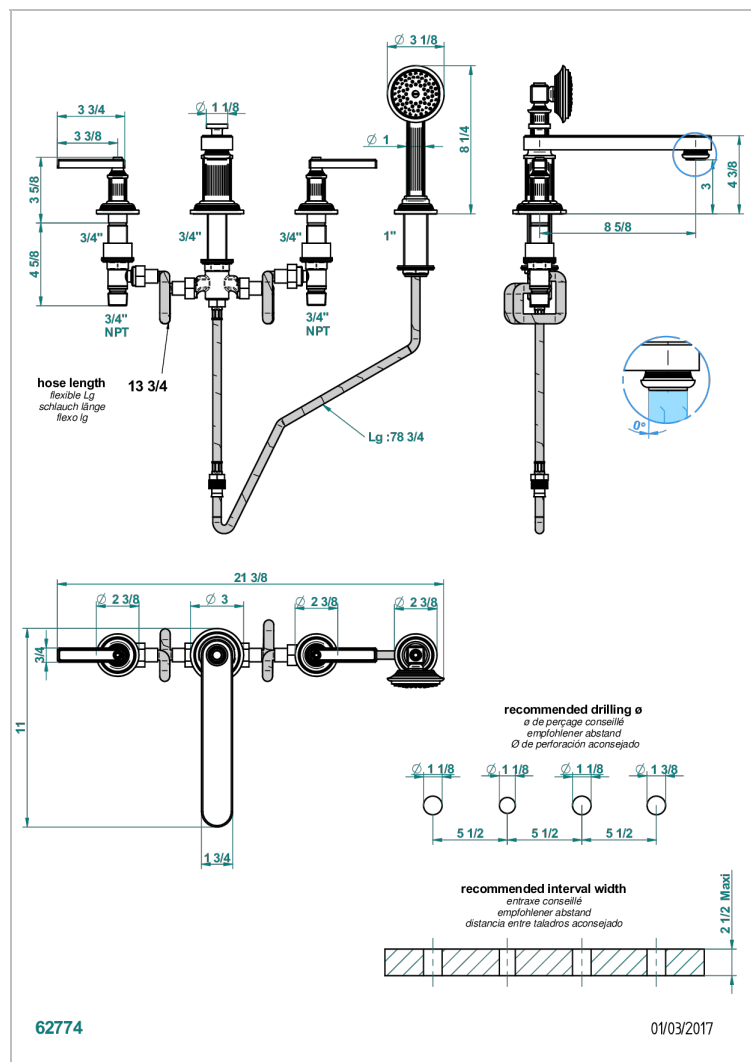

GRAND CENTRAL BLACK ONYX WITH LEVER

U9N-112BSGBB

Batería americana baño/ducha sobre encimera. caño super goliath, inversor incorporado y teleducha con flexible de 2m y soporte de fijación

CARACTERÍSTICAS

- ACS : 18ACCLY473

ESTÁNDAR

ACABADOS DISPONIBLES

Bronce claro - D01
Cerámica negra mate - D30
Cobre viejo mate - H07
Cromo - A02
Cromo mate - C02
Dorado - F01

Dorado mate - F07
Dorado pálido - F30
Dorado pálido mate (sin barniz) - F31
Natural smoked Brass - A13
Níquel - B01
Níquel mate - C01

Pvd marrón bronce mate - F34
Pvd umber - H66
Pvd umber mate - H67