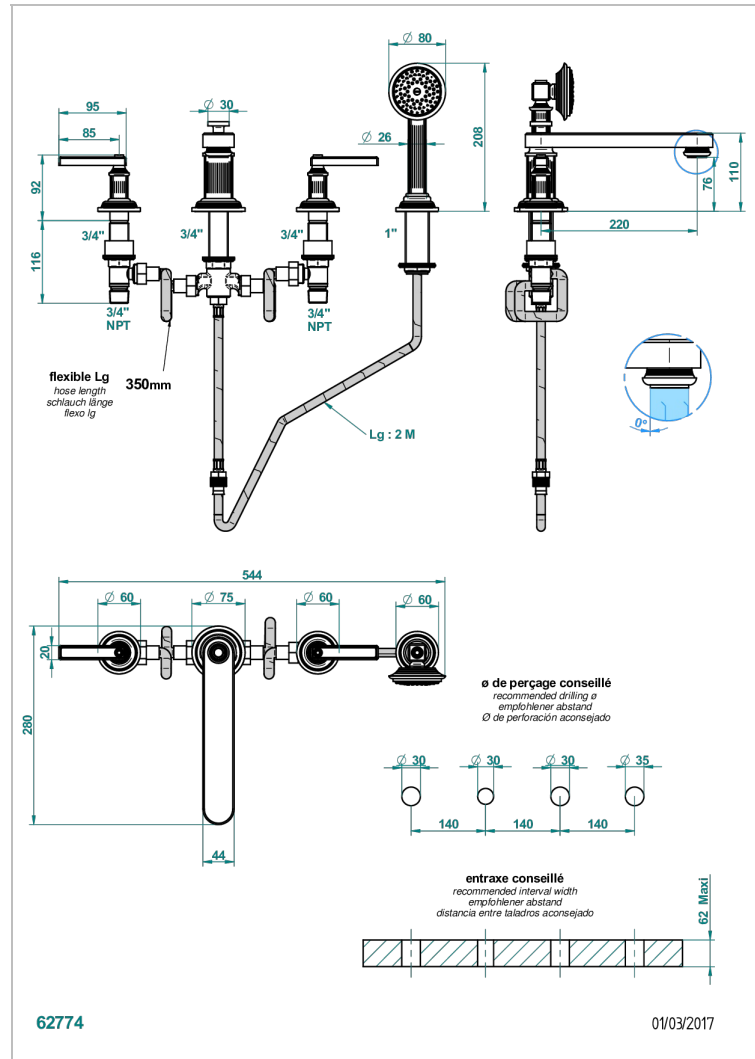

# GRAND CENTRAL С РУЧКАМИ-РУКОЯТКАМИ С ЧЕРНЫМ ОНИКСОМ

THG<sup>®</sup>  
PARIS

U9N-112BSGVB

Смеситель для ванны на 4 отв. с низким изливом СУПЕР ГОЛИАФ

## ХАРАКТЕРИСТИКИ

- ACS : 18ACCLY473