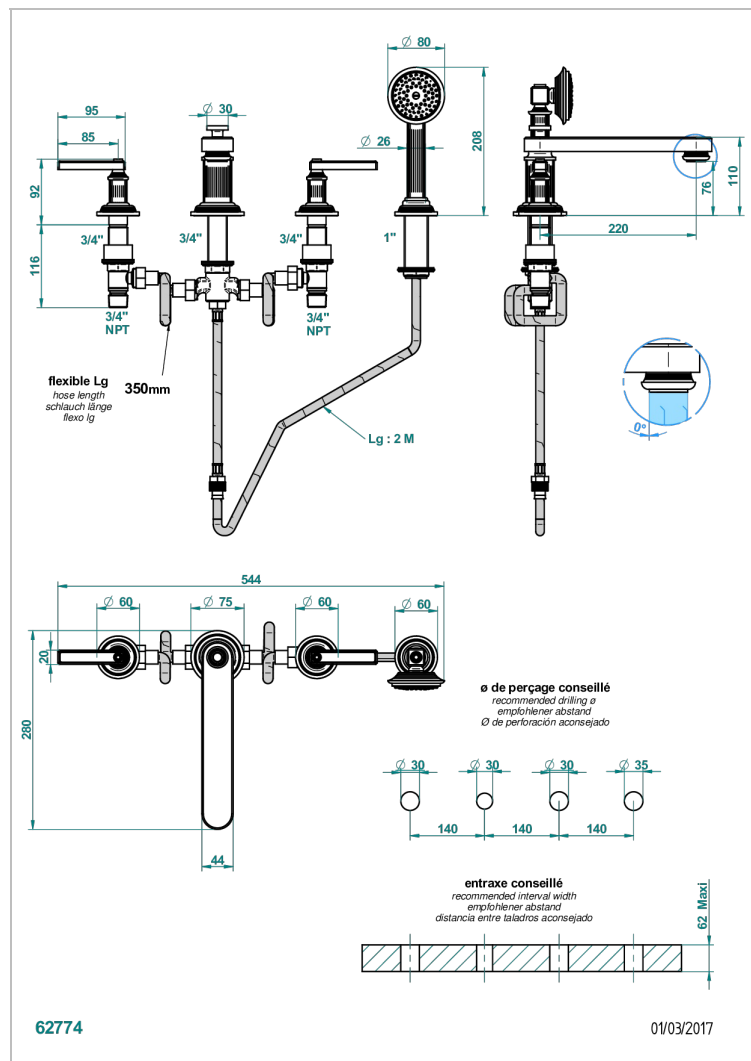

GRAND CENTRAL ONYX NOIR A MANETTES

U9N-112BSGGB

Mélangeur bain douche 4 trous sur gorge avec bec bas super goliath à inversion

CARACTÉRISTIQUES

- ACS : 18ACCLY473

CERTIFICATIONS

FINITIONS DISPONIBLES

Bronze clair - D01
Chromé - A02
Chromé mat - C02
Doré brillant - F01
Doré mat - F07
Laiton fumé naturel - A13

Nickel brillant - B01
Nickel mat - C01
Noir mat céramique - D30
Or pâle - F30
Or pâle mat - F31
Pvd blush - H62

Pvd blush mat - H60
Pvd couleur bronze brown - F33
Pvd couleur bronze brown - mat - F34
Pvd couleur doré - H52
Pvd couleur doré mat - H53
Pvd couleur laiton - H49

Pvd couleur laiton mat - H50
Pvd couleur nickel - H55
Pvd couleur nickel mat - H56
Pvd graphite - H64
Pvd graphite mat - H65
Pvd umber - H66

Pvd umber mat - H67
Vieux cuivre rouge mat - H07
Vieux nickel - H28