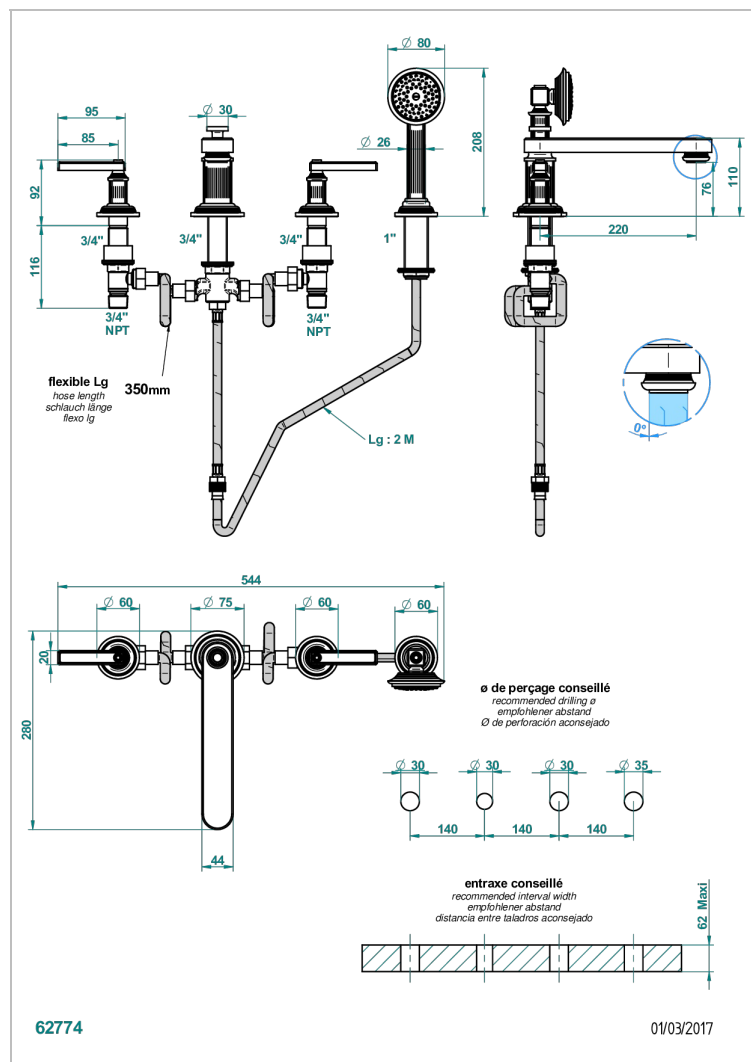

GRAND CENTRAL BLACK ONYX WITH LEVER

U9N-112BSGBB

Batería americana baño/ducha sobre encimera. caño super goliath, inversor incorporado y teleducha con flexible de 2m y soporte de fijación

CARACTERÍSTICAS

- ACS : 18ACCLY473

ESTÁNDAR

ACABADOS DISPONIBLES

Bronce claro - D01
Cerámica negra mate - D30
Cobre viejo mate - H07
Cromo - A02
Cromo mate - C02
Dorado - F01

Dorado mate - F07
Dorado pálido - F30
Dorado pálido mate (sin barniz) - F31
Natural smoked Brass - A13
Níquel - B01
Níquel mate - C01

Pvd marrón bronce mate - F34
Pvd umber - H66
Pvd umber mate - H67