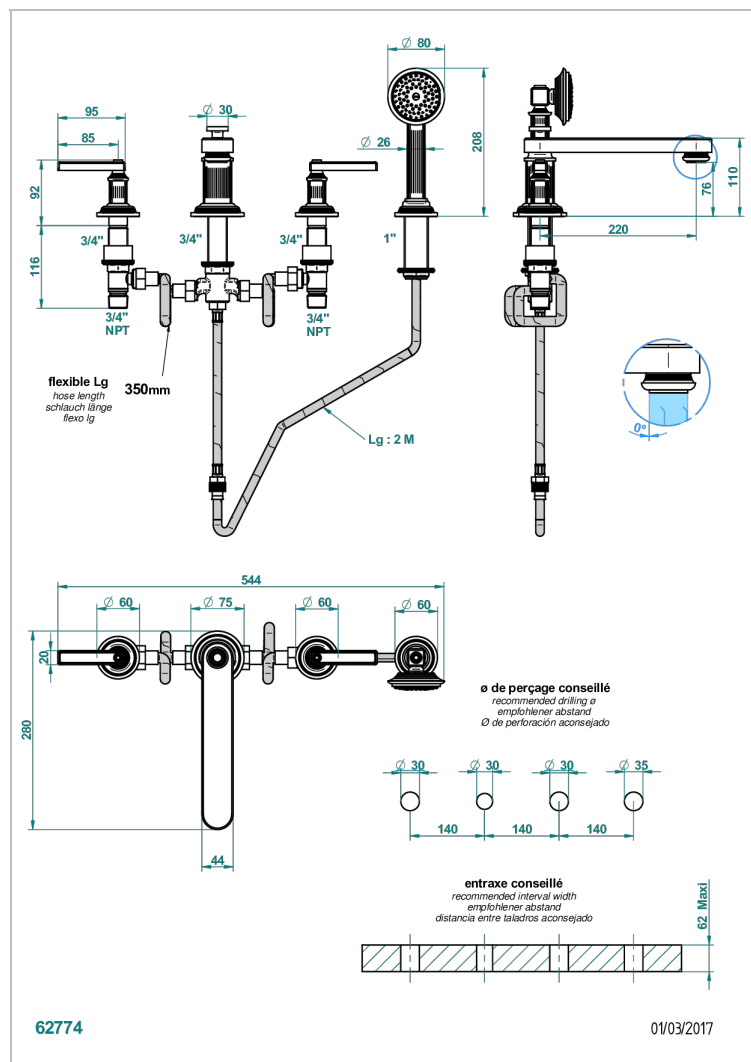

GRAND CENTRAL BLACK ONYX WITH LEVER

U9N-112BSGBB

4-loch-wannenkombination zur standmontage mit ausziehbarer brause, niedrigem super goliath auslauf und automatischer umstellung von brause auf wannenauslauf

EIGENSCHAFTEN

- ACS : 18ACCLY473

ZERTIFIZIERUNGEN

VERFÜGBARE OBERFLÄCHEN

Altnickel - H28
Blassgold - F30
Blassgold matt unlackiert - F31
Bronze hell - D01
Chrom - A02
Chrom matt - C02

Gold - F01
Gold matt - F07
Kupfer alrot matt lackiert - H07
Mattschwarz keramik - D30
Natural smoked Brass - A13
Nickel matt - C01

Pvd umber - H66
Pvd umber matt - H67
Silbernickel - B01