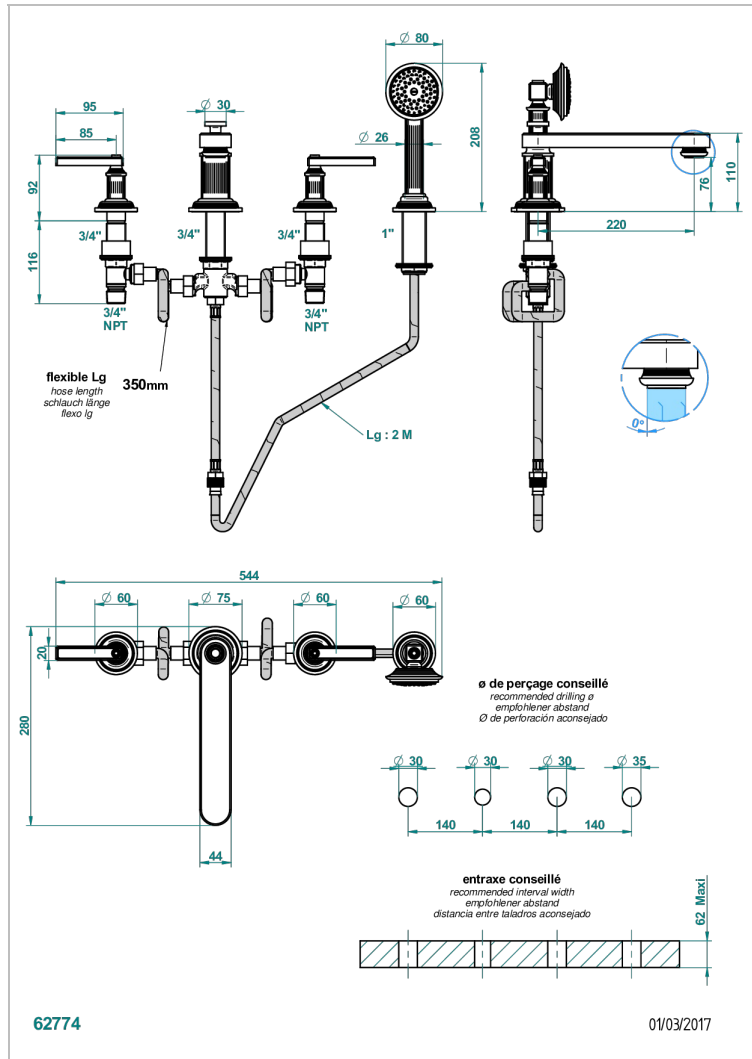

GRAND CENTRAL BLACK ONYX WITH LEVER

U9N-112BSGGB

台式四孔浴缸淋浴龙头，分水式超大号矮喷嘴

特色

- ACS : 18ACCLY473

标准

可选饰面

Black ceram - D30
Blush PVD - H62
Graphite PVD - H64
Matt Umber PVD - H67
Matt blush PVD - H60
Matt graphite PVD - H65

抛光镍 - B01
浅金 - F30
漆面铜 - DO1