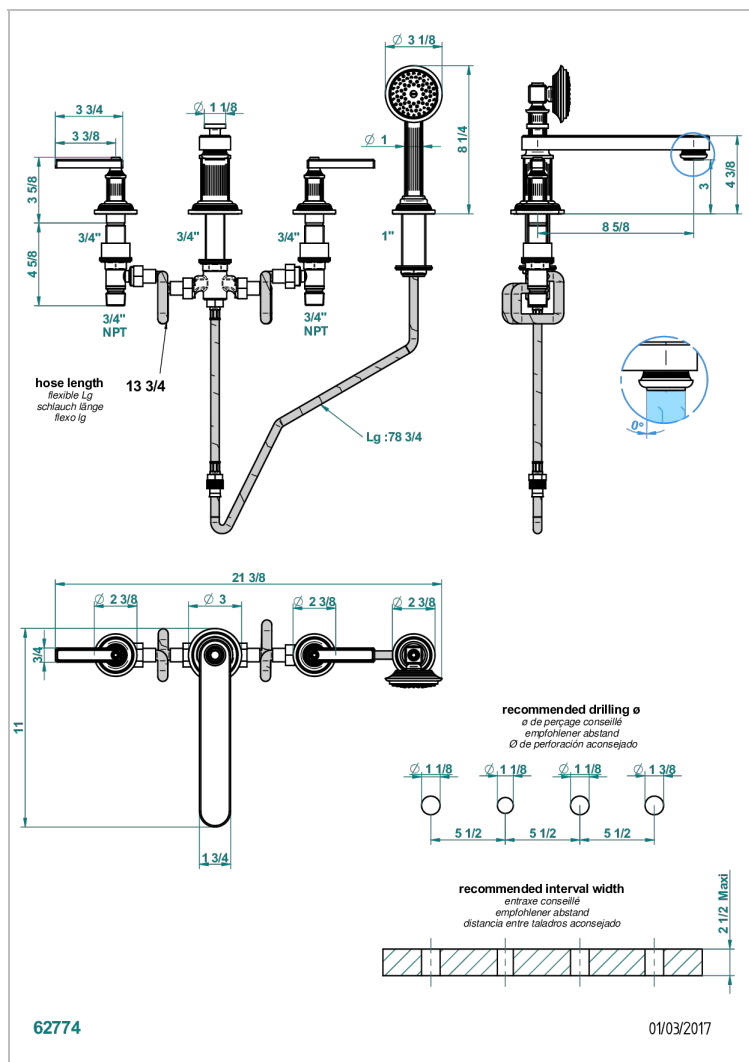

GRAND CENTRAL С РУЧКАМИ-РУКОЯТКАМИ С ЧЕРНЫМ ОНИКСОМ

THG
PARIS

U9N-112BSGVB

Смеситель для ванны на 4 отв. с низким изливом СУПЕР ГОЛИАФ

ХАРАКТЕРИСТИКИ

- ACS : 18ACCLY473

СТАНДАРТЫ

ДОСТУПНЫЕ ВАРИАНТЫ ПОКРЫТИЙ