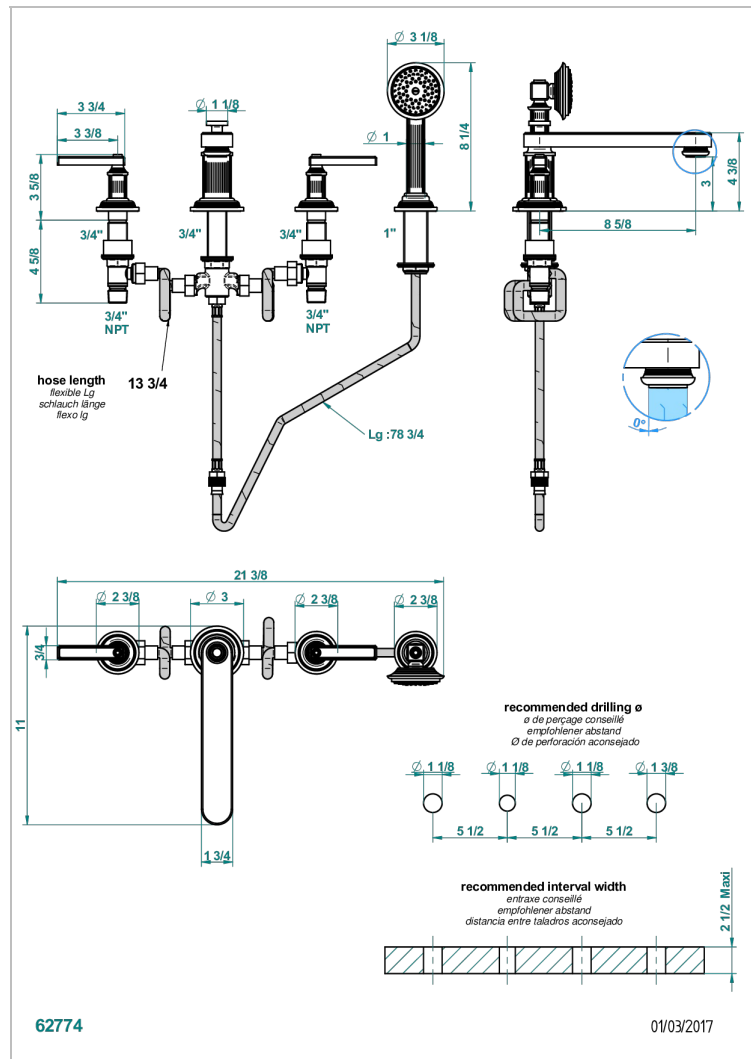

GRAND CENTRAL ONYX NOIR A MANETTES

U9N-112BSGBB

Mélangeur bain douche 4 trous sur gorge avec bec bas super goliath à inversion

CARACTÉRISTIQUES

- ACS : 18ACCLY473

CERTIFICATIONS

FINITIONS DISPONIBLES

Bronze clair - D01
Chromé - A02
Chromé mat - C02
Doré brillant - F01
Doré mat - F07
Laiton fumé naturel - A13

Nickel brillant - B01
Nickel mat - C01
Noir mat céramique - D30
Or pâle - F30
Or pâle mat - F31
Pvd blush - H62

Pvd blush mat - H60
Pvd couleur bronze brown - F33
Pvd couleur bronze brown - mat - F34
Pvd couleur doré - H52
Pvd couleur doré mat - H53
Pvd couleur laiton - H49

Pvd couleur laiton mat - H50
Pvd couleur nickel - H55
Pvd couleur nickel mat - H56
Pvd graphite - H64
Pvd graphite mat - H65
Pvd umber - H66

Pvd umber mat - H67
Vieux cuivre rouge mat - H07
Vieux nickel - H28