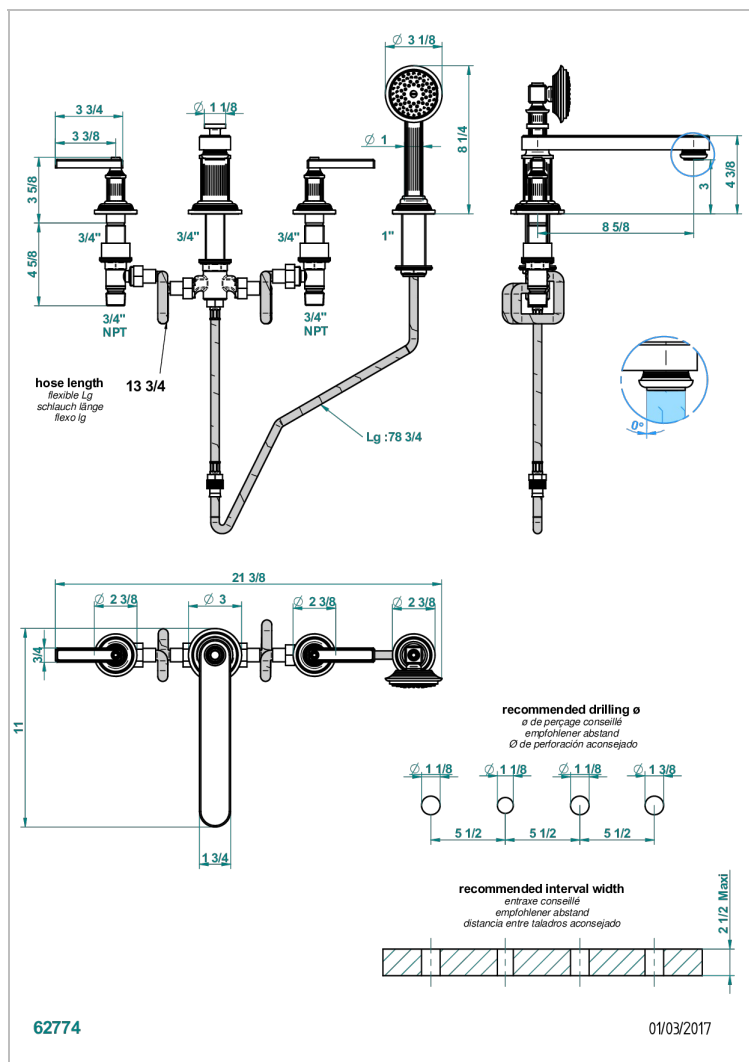

GRAND CENTRAL BLACK ONYX WITH LEVER

U9N-112BSGBB

Batería americana baño/ducha sobre encimera. caño super goliath, inversor incorporado y teleducha con flexible de 2m y soporte de fijación

CARACTERÍSTICAS

- ACS : 18ACCLY473

ESTÁNDAR

ACABADOS DISPONIBLES

Bronce claro - D01
Cerámica negra mate - D30
Cobre viejo mate - H07
Cromo - A02
Cromo mate - C02
Dorado - F01

Dorado mate - F07
Dorado pálido - F30
Dorado pálido mate (sin barniz) - F31
Natural smoked Brass - A13
Níquel - B01
Níquel mate - C01

Pvd marrón bronce mate - F34
Pvd umber - H66
Pvd umber mate - H67