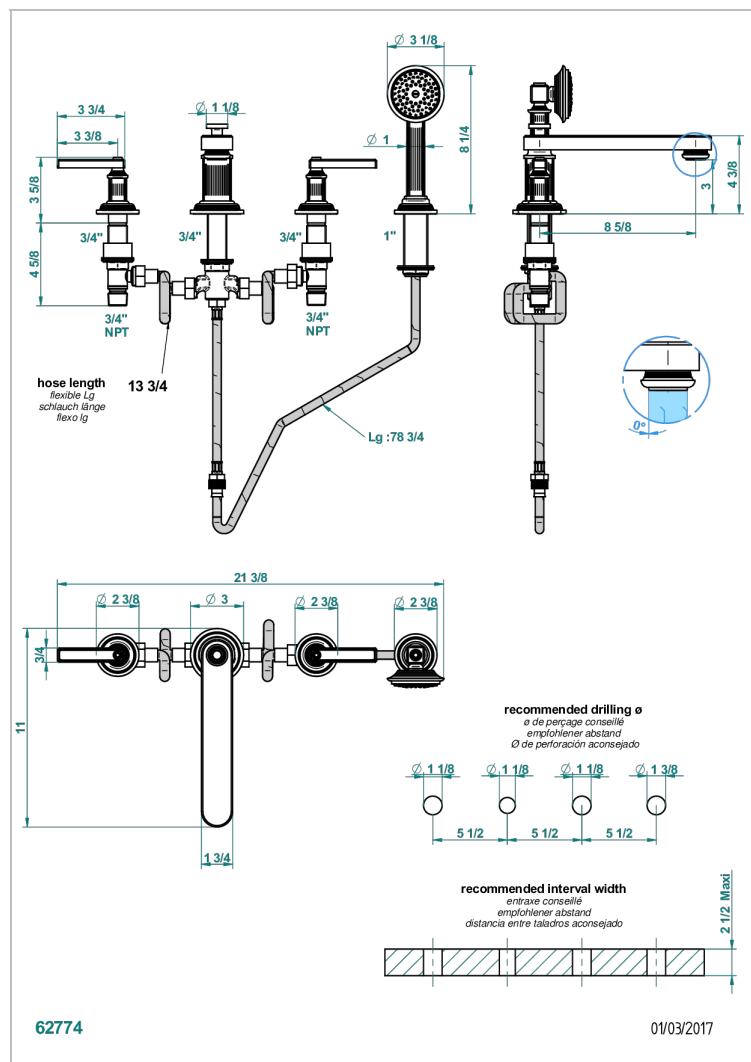

# GRAND CENTRAL BLACK ONYX WITH LEVER

U9N-112BSGGB

4-loch-wannenkombination zur standmontage mit ausziehbarer brause, niedrigem super goliath auslauf und automatischer umstellung von brause auf wannenauslauf