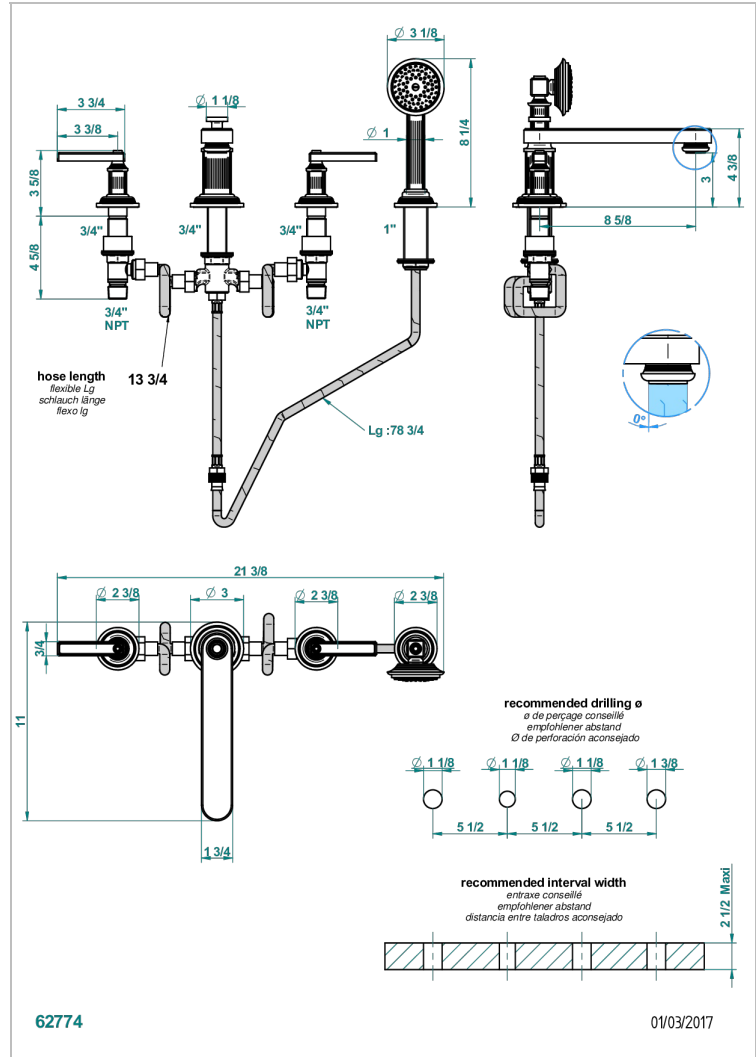

GRAND CENTRAL BLACK ONYX WITH LEVER

U9N-112BSGGB

台式四孔浴缸淋浴龙头，分水式超大号矮喷嘴

特色

- ACS : 18ACCLY473

标准

可选饰面

Black ceram - D30
Blush PVD - H62
Graphite PVD - H64
Matt Umber PVD - H67
Matt blush PVD - H60
Matt graphite PVD - H65

抛光镍 - B01
浅金 - F30
漆面铜 - D01