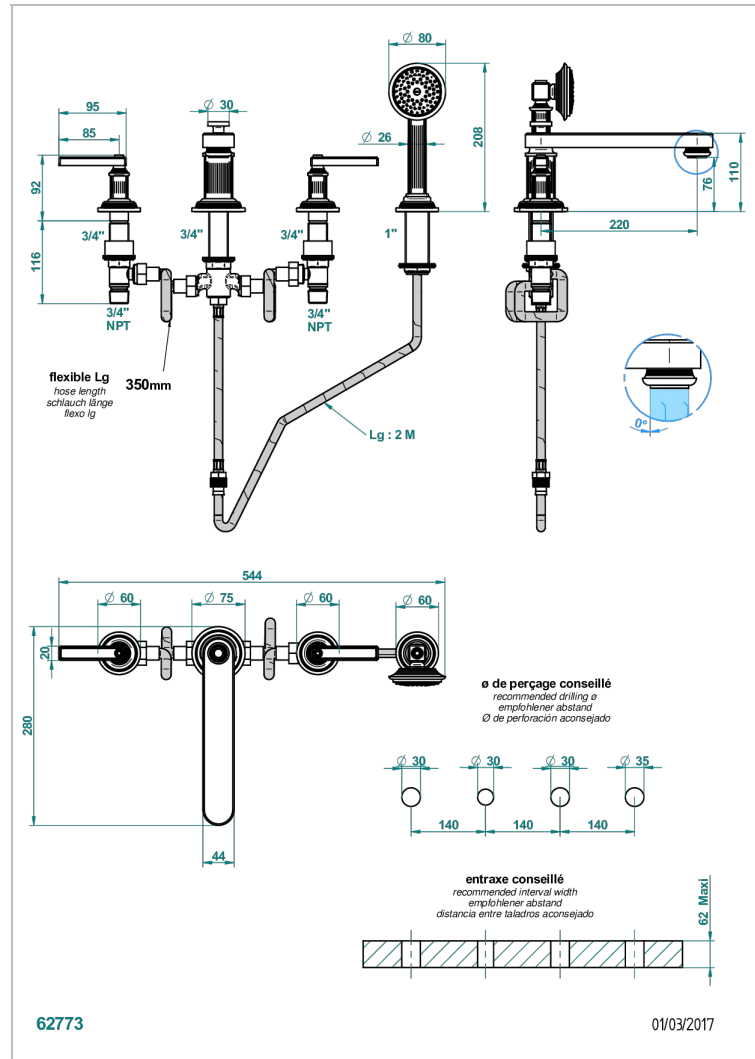

# GRAND CENTRAL METAL A MANETTES

U9L-112BSGBBUS

Mélangeur bain douche 4 trous sur gorge avec bec bas super goliath à inversion - standard américain

## CARACTÉRISTIQUES

- Grand Central Métal à manettes
- Mélangeur bain douche 4 trous sur gorge avec bec bas super goliath à inversion - standard américain