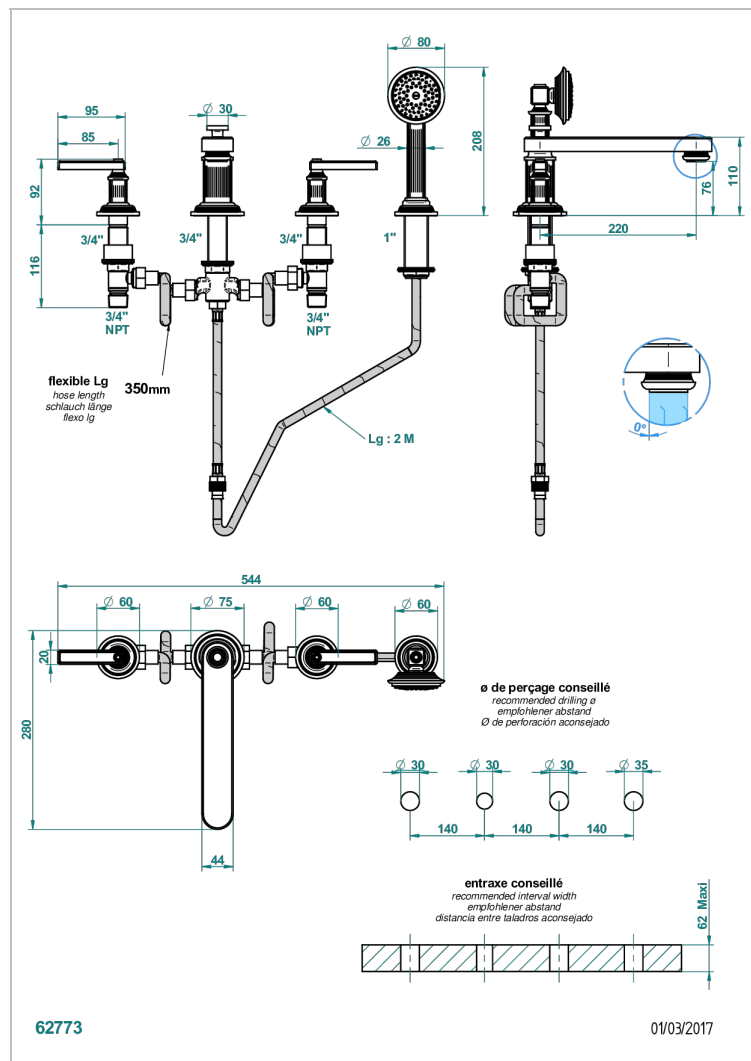

GRAND CENTRAL METAL WITH LEVER

U9L-112BSGBBUS

THG[®]
PARIS

Mélangeur bain douche 4 trous sur gorge avec bec bas super goliath à inversion - standard américain

CARACTERÍSTICAS

- Grand central Metal with lever
- Mélangeur bain douche 4 trous sur gorge avec bec bas super goliath à inversion - standard américain

Níquel viejo - H28
Polished chrome with gold inlay - GA1
Pvd blush - H62
Pvd blush mate - H60
Pvd color latón - H49
Pvd color latón mate - H50

Pvd color níquel - H55
Pvd color níquel mate - H56
Pvd color oro - H52
Pvd color oro mate - H53
Pvd grafito - H64
Pvd grafito mate - H65

Pvd marrón bronce - F33
Pvd marrón bronce mate - F34
Pvd umber - H66
Pvd umber mate - H67