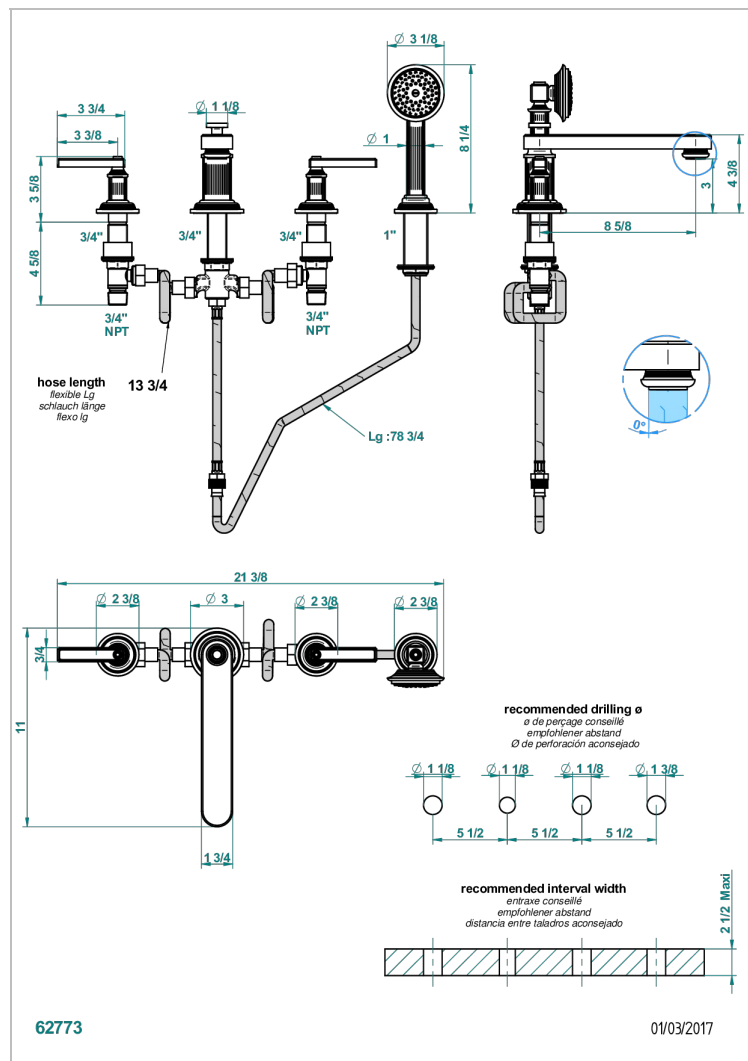

# GRAND CENTRAL METAL A MANETTES

U9L-112BSGBBUS

Mélangeur bain douche 4 trous sur gorge avec bec bas super goliath à inversion - standard américain

## CARACTÉRISTIQUES

- Grand Central Métal à manettes
- Mélangeur bain douche 4 trous sur gorge avec bec bas super goliath à inversion - standard américain