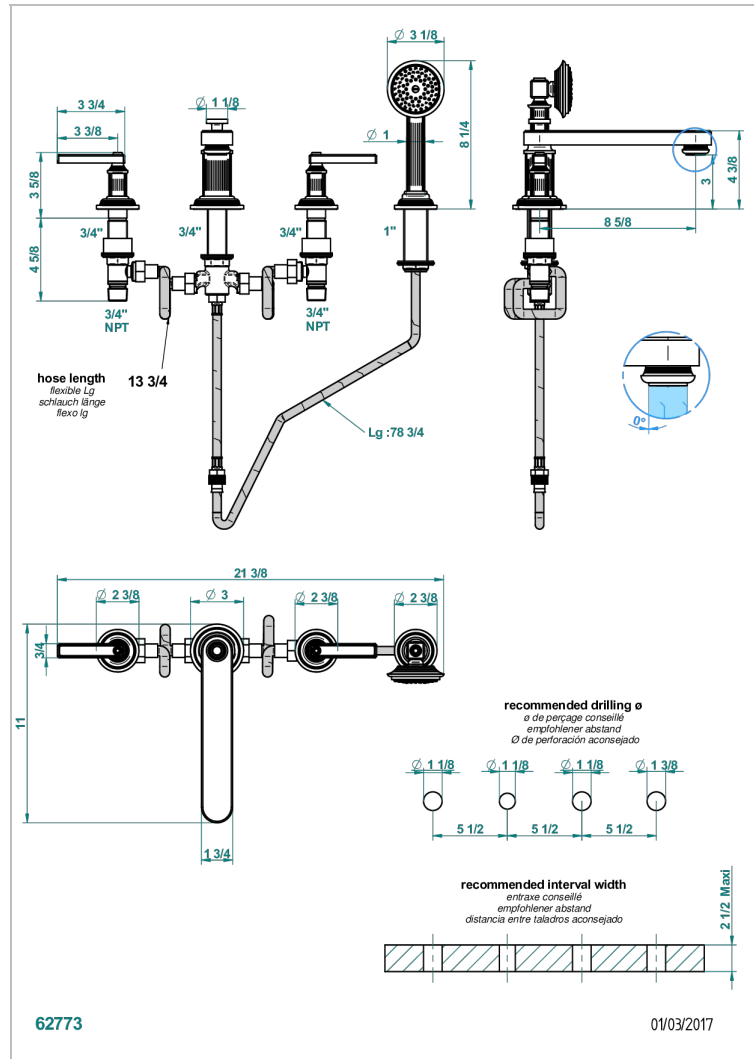

# GRAND CENTRAL METAL WITH LEVER

U9L-112BSGBBUS

THG<sup>®</sup>  
PARIS

Mélangeur bain douche 4 trous sur gorge avec bec bas super goliath à inversion - standard américain

## CARACTERÍSTICAS

- Grand central Metal with lever
- Mélangeur bain douche 4 trous sur gorge avec bec bas super goliath à inversion - standard américain