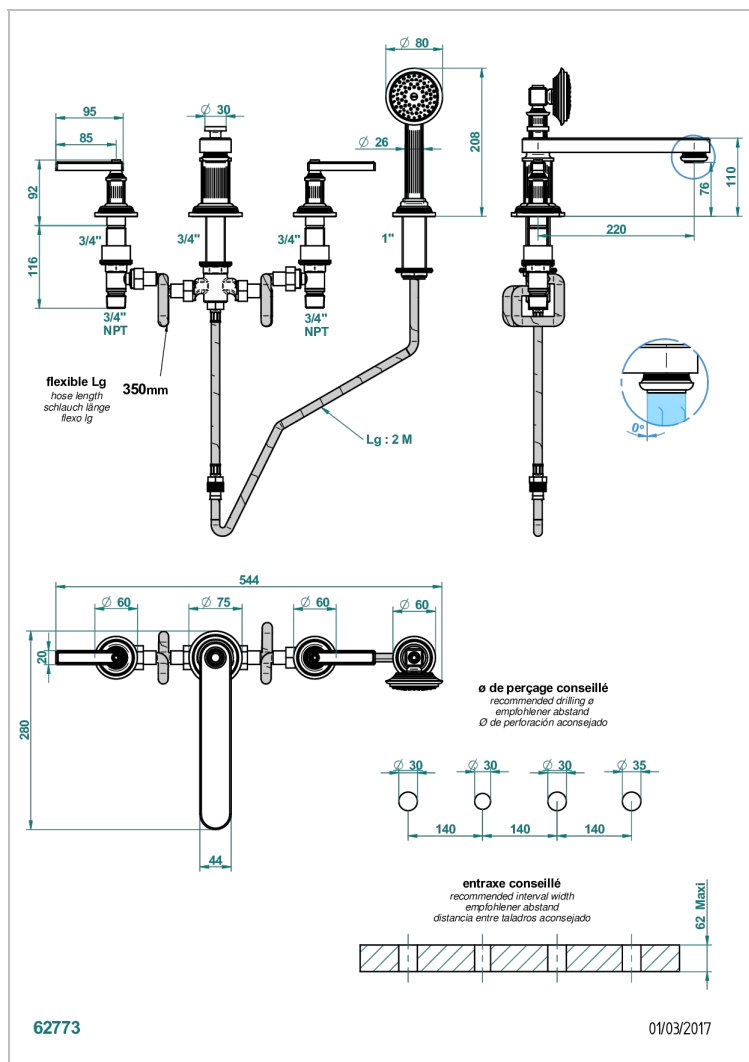

# GRAND CENTRAL METAL WITH LEVER

U9L-112BSGGB

Batería americana baño/ducha sobre encimera. caño super goliath, inversor incorporado y teleducha con flexible de 2m y soporte de fijación

## CARACTERÍSTICAS

- ACS : 18ACCLY473