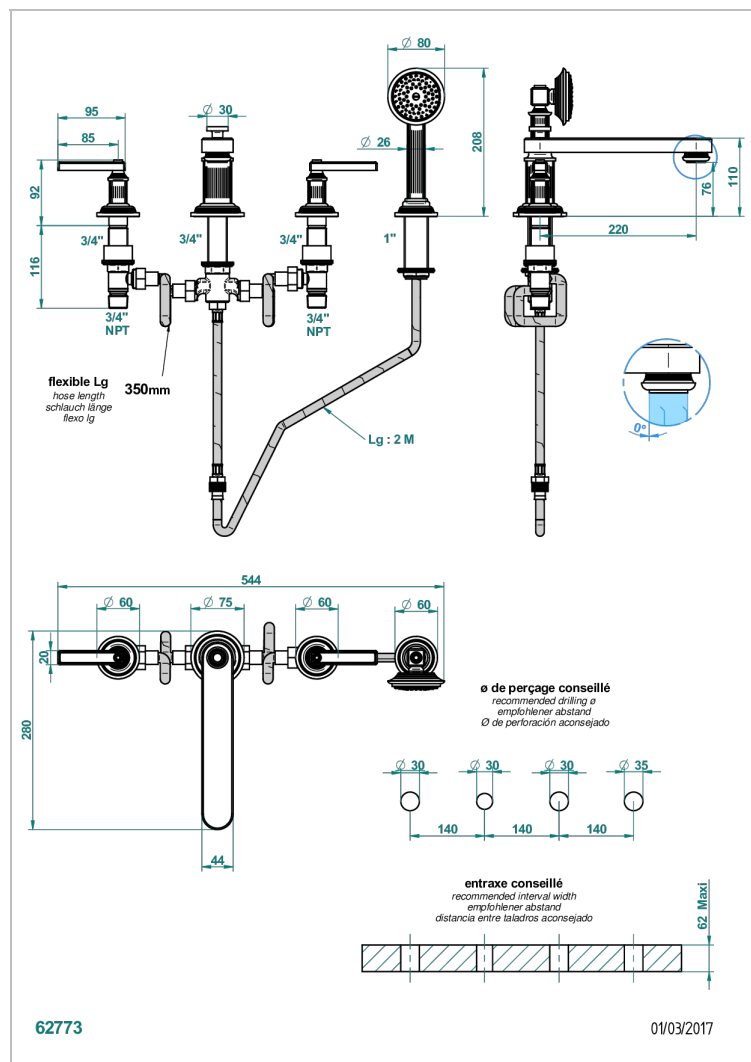

GRAND CENTRAL С МЕТАЛЛИЧЕСКИМИ РУЧКАМИ-РУКОЯТКАМИ

THG
PARIS

U9L-112BSGVB

Смеситель для ванны на 4 отв. с низким изливом СУПЕР ГОЛИАФ

ХАРАКТЕРИСТИКИ

- ACS : 18ACCLY473

СТАНДАРТЫ

ДОСТУПНЫЕ ВАРИАНТЫ ПОКРЫТИЙ

Покрытие PVD никель - H55
Светлое золото - F30
Состаренный никель - H28
Хром - A02