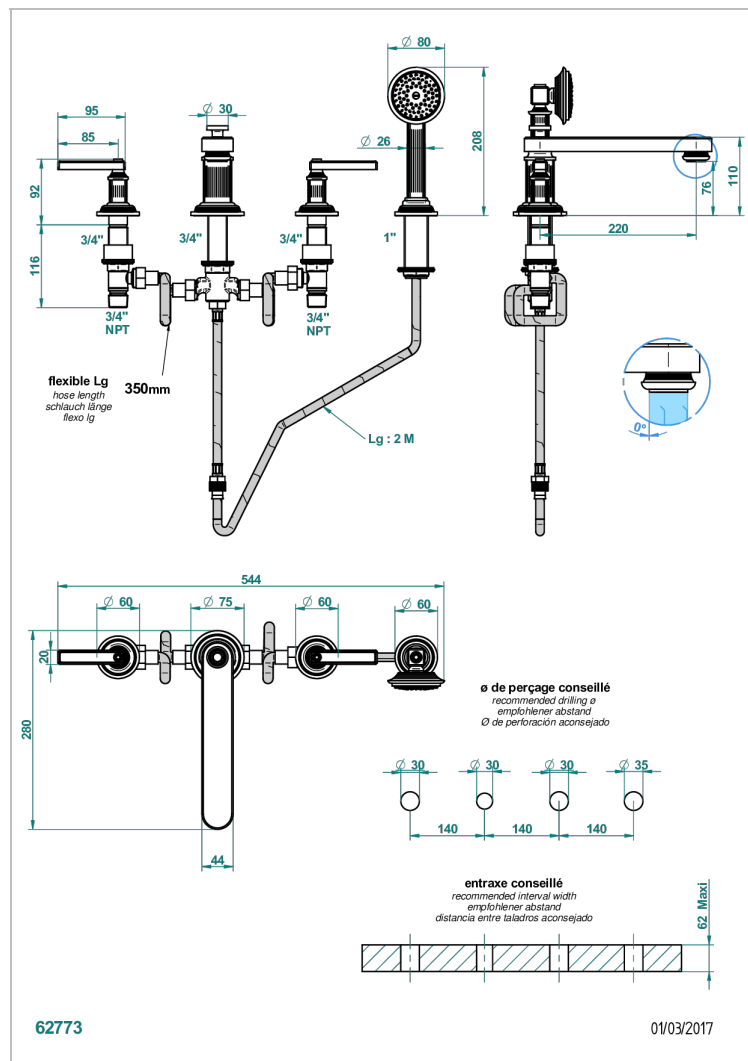

GRAND CENTRAL METAL A MANETTES

U9L-112BSGGB

Mélangeur bain douche 4 trous sur gorge avec bec bas super goliath à inversion

CARACTÉRISTIQUES

- ACS : 18ACCLY473

CERTIFICATIONS

FINITIONS DISPONIBLES

Bronze clair - D01
Chromé - A02
Chromé insert doré - GA1
Chromé mat - C02
Doré brillant - F01
Doré mat - F07

Pvd couleur laiton - H49
Pvd couleur laiton mat - H50
Pvd couleur nickel - H55
Pvd couleur nickel mat - H56
Pvd graphite - H64
Pvd graphite mat - H65

Pvd umber - H66
Pvd umber mat - H67
Vieux cuivre rouge mat - H07
Vieux nickel - H28