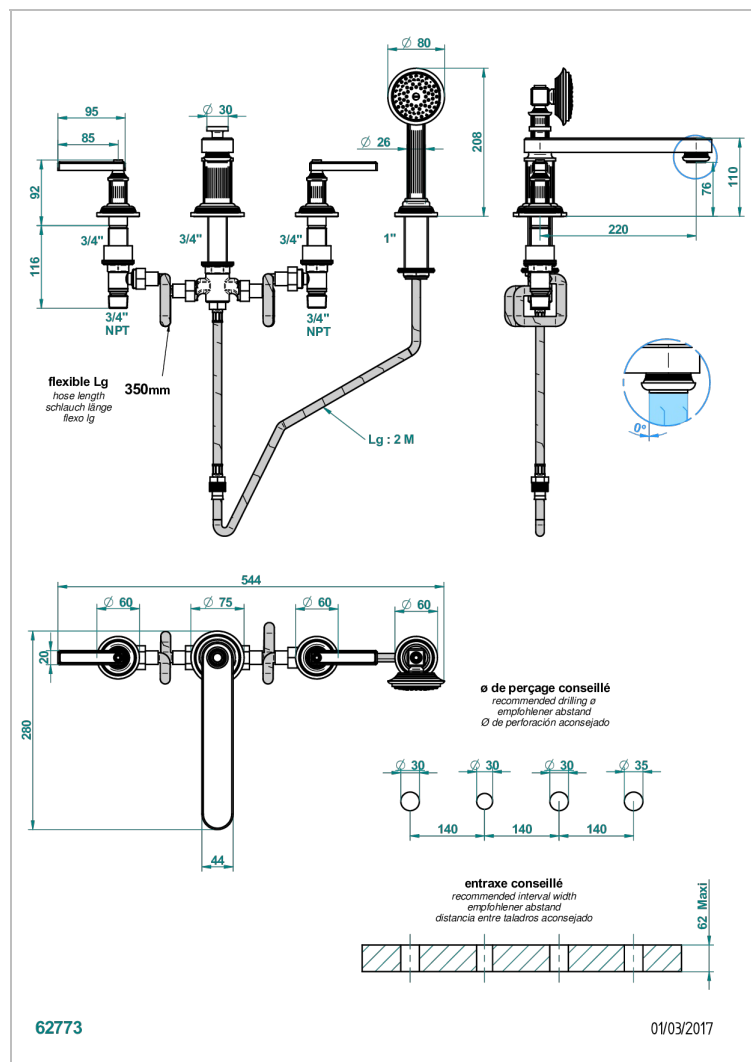

GRAND CENTRAL METAL WITH LEVER

U9L-112BSGBB

Batería americana baño/ducha sobre encimera. caño super goliath, inversor incorporado y teleducha con flexible de 2m y soporte de fijación

CARACTERÍSTICAS

- ACS : 18ACCLY473

Níquel viejo - H28
Polished chrome with gold inlay - GA1
Pvd blush - H62
Pvd blush mate - H60
Pvd color latón - H49
Pvd color latón mate - H50

Pvd color níquel - H55
Pvd color níquel mate - H56
Pvd color oro - H52
Pvd color oro mate - H53
Pvd grafito - H64
Pvd grafito mate - H65

Pvd marrón bronce - F33
Pvd marrón bronce mate - F34
Pvd umber - H66
Pvd umber mate - H67