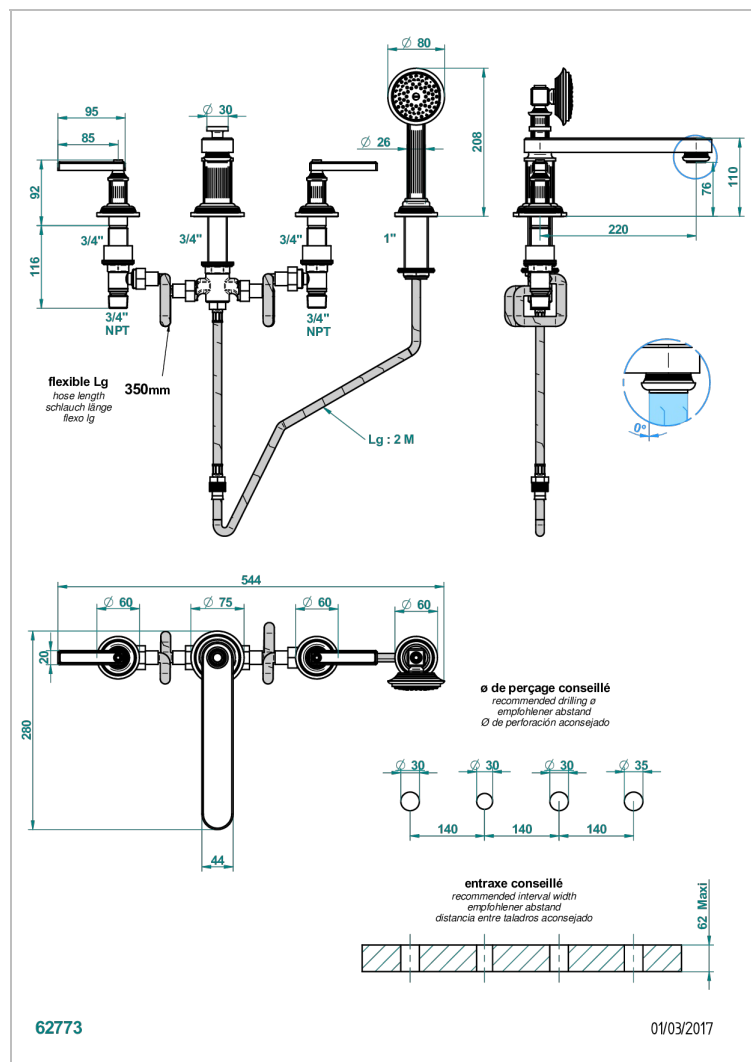

GRAND CENTRAL METAL WITH LEVER

U9L-112BSGBB

4-loch-wannenkombination zur standmontage mit ausziehbarer brause, niedrigem super goliath auslauf und automatischer umstellung von brause auf wannenauslauf

EIGENSCHAFTEN

- ACS : 18ACCLY473

ZERTIFIZIERUNGEN

VERFÜGBARE OBERFLÄCHEN

Altnickel - H28
Blassgold - F30
Blassgold matt unlackiert - F31
Bronze hell - D01
Chrom - A02
Chrom matt - C02

Gold - F01
Gold matt - F07
Kupfer altrot matt lackiert - H07
Mattschwarz keramik - D30
Natural smoked Brass - A13
Nickel matt - C01

Pvd nickel matt - H56
Pvd umber - H66
Pvd umber matt - H67
Silbernichel - B01