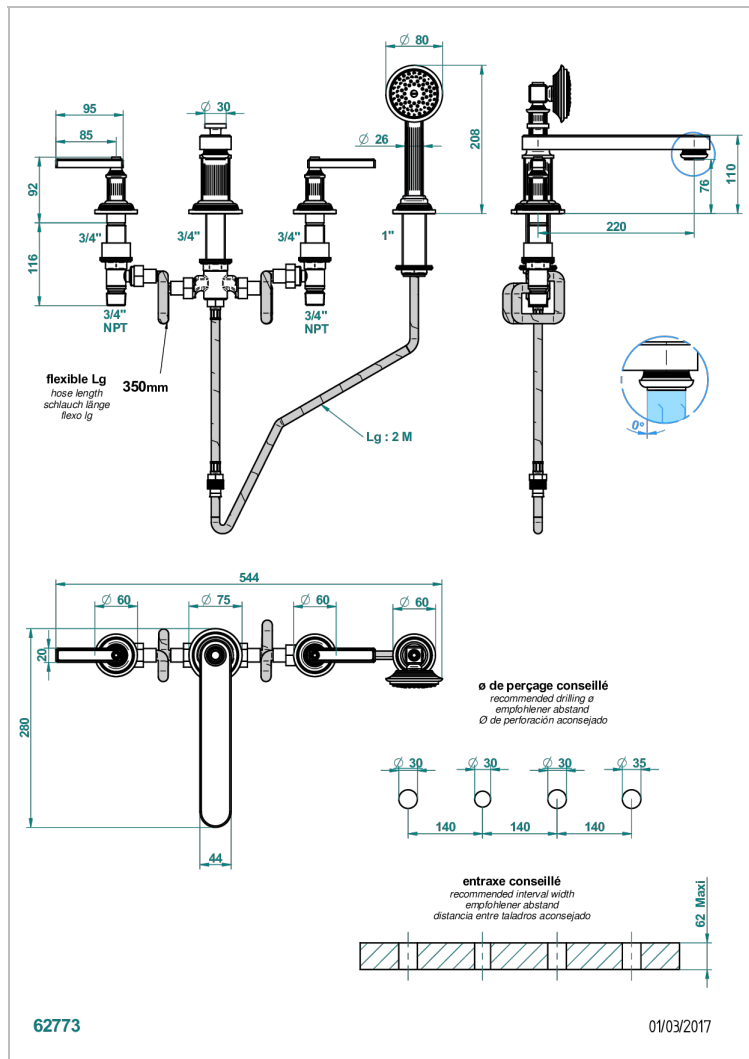

# GRAND CENTRAL METAL WITH LEVER

U9L-112BSGBB

台式四孔浴缸淋浴龙头，分水式超大号矮喷嘴

THG  
PARIS