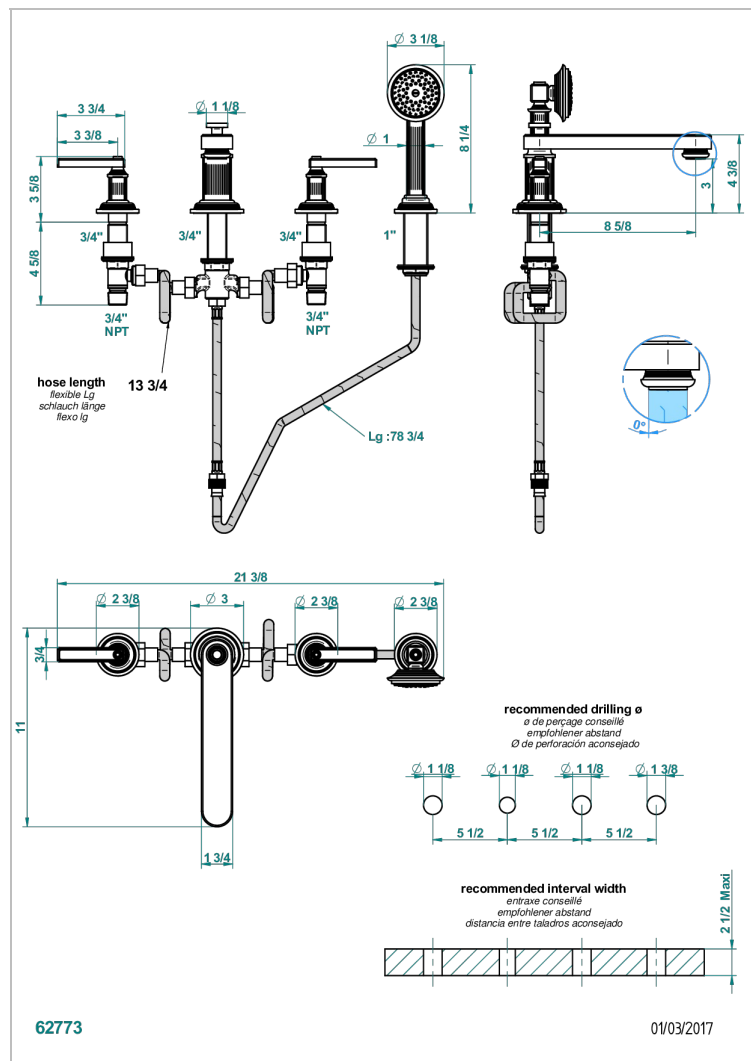

# GRAND CENTRAL METAL A MANETTES

U9L-112BSGGB

Mélangeur bain douche 4 trous sur gorge avec bec bas super goliath à inversion

## CARACTÉRISTIQUES

- ACS : 18ACCLY473