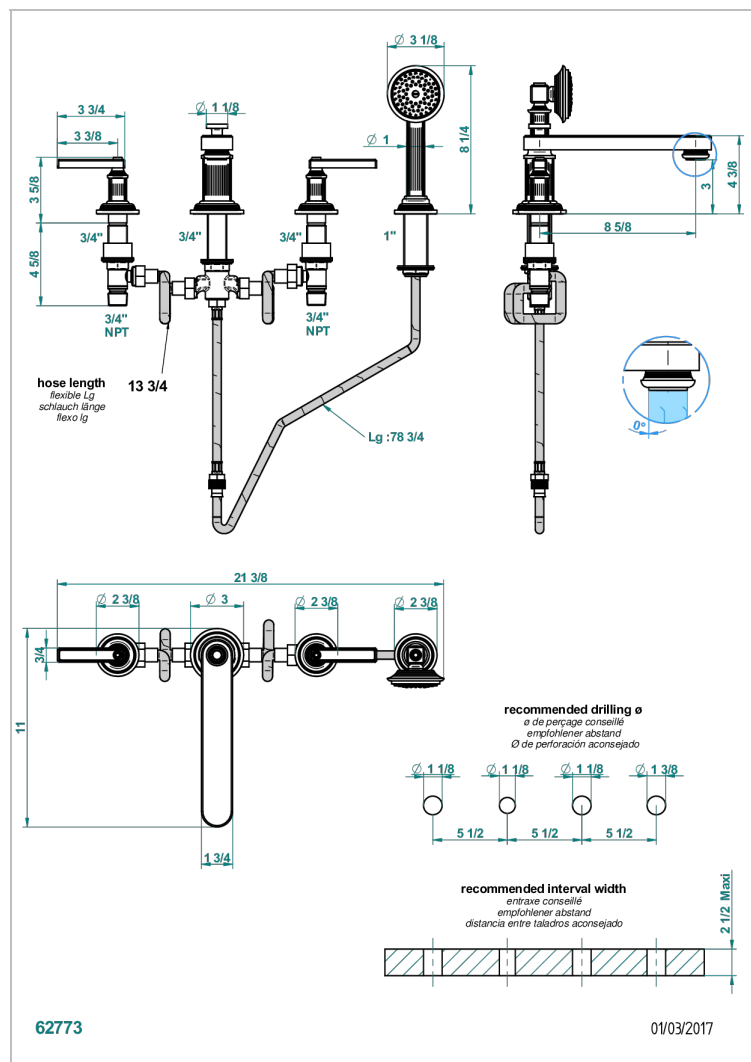

# GRAND CENTRAL METAL WITH LEVER

U9L-112BSGBB

Batería americana baño/ducha sobre encimera. caño super goliath, inversor incorporado y teleducha con flexible de 2m y soporte de fijación

## CARACTERÍSTICAS

- ACS : 18ACCLY473