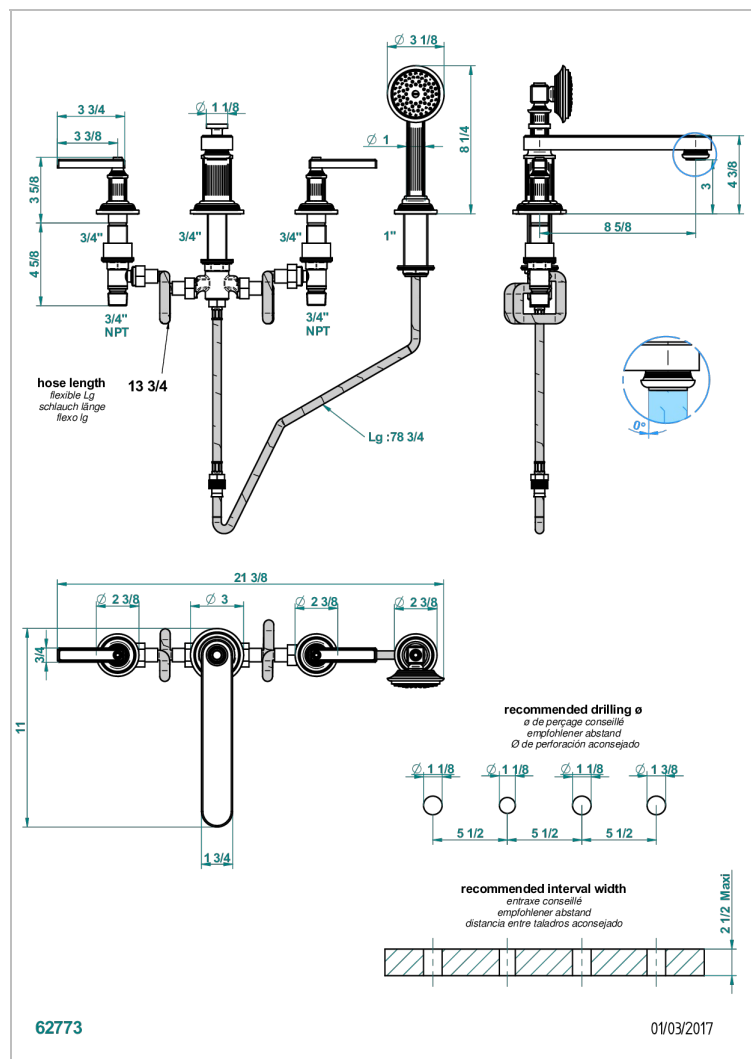

GRAND CENTRAL METAL WITH LEVER

U9L-112BSGBB

4-loch-wannenkombination zur standmontage mit ausziehbarer brause, niedrigem super goliath auslauf und automatischer umstellung von brause auf wannenauslauf

EIGENSCHAFTEN

- ACS : 18ACCLY473

ZERTIFIZIERUNGEN

VERFÜGBARE OBERFLÄCHEN

Altnickel - H28
Blassgold - F30
Blassgold matt unlackiert - F31
Bronze hell - D01
Chrom - A02
Chrom matt - C02

Gold - F01
Gold matt - F07
Kupfer altrot matt lackiert - H07
Mattschwarz keramik - D30
Natural smoked Brass - A13
Nickel matt - C01

Pvd nickel matt - H56
Pvd umber - H66
Pvd umber matt - H67
Silbernickel - B01