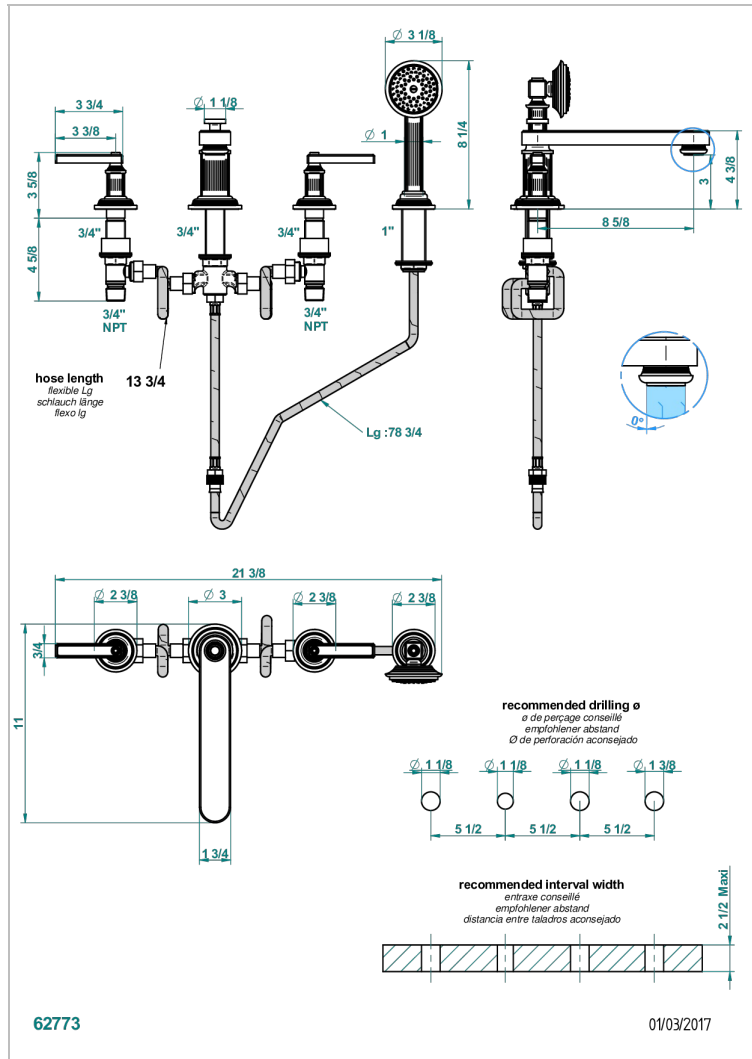

GRAND CENTRAL METAL WITH LEVER

U9L-112BSGBB

台式四孔浴缸淋浴龙头，分水式超大号矮喷嘴

特色

- ACS : 18ACCLY473

标准

可选饰面

Black ceram - D30
Blush PVD - H62
Graphite PVD - H64
Matt Umber PVD - H67
Matt blush PVD - H60
Matt graphite PVD - H65

抛光铬 - A02
抛光镍 - B01
浅金 - F30
漆面铜 - D01