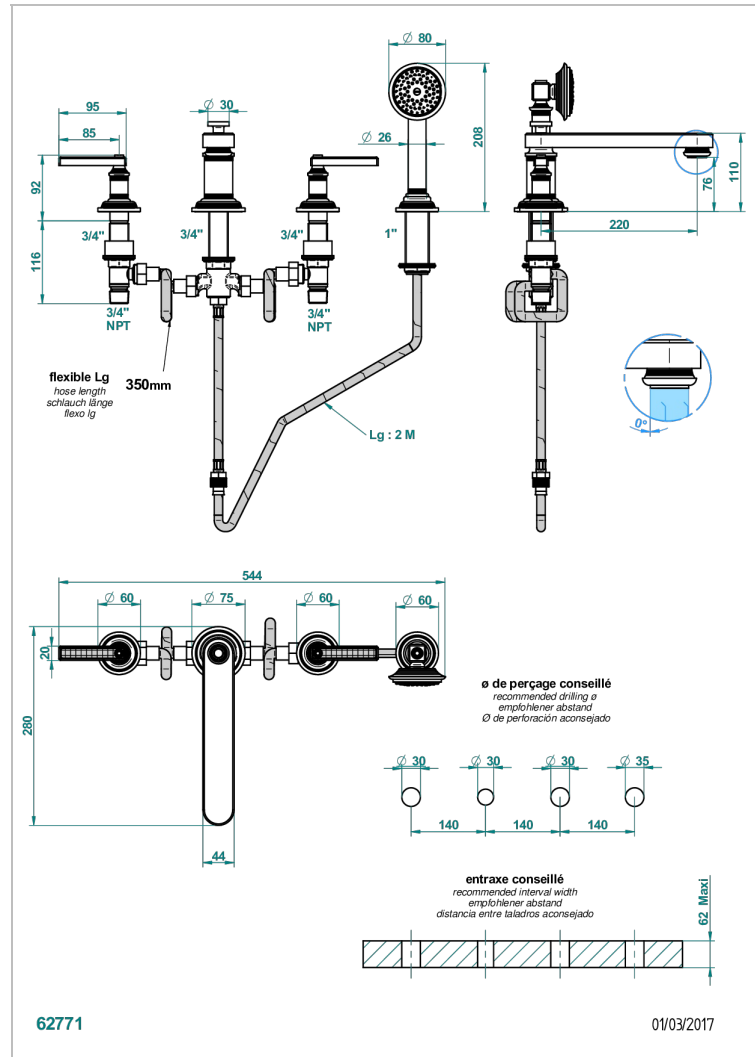

WEST COAST GUILLOCHE LIN A MANETTES

U9D-112BSGBBUS

Mélangeur bain douche 4 trous sur gorge avec bec bas super goliath à inversion - standard américain

CARACTÉRISTIQUES

- West Coast Guilloché Lin à manettes
- Mélangeur bain douche 4 trous sur gorge avec bec bas super goliath à inversion - standard américain

FINITIONS DISPONIBLES

Bronze clair - D01
Chromé - A02
Chromé insert doré - GA1
Chromé mat - CO2
Doré brillant - F01
Doré mat - F07

Laiton fumé naturel - A13
Nickel brillant - B01
Nickel mat - C01
Noir mat céramique - D30
Or pâle - F30
Or pâle mat - F31