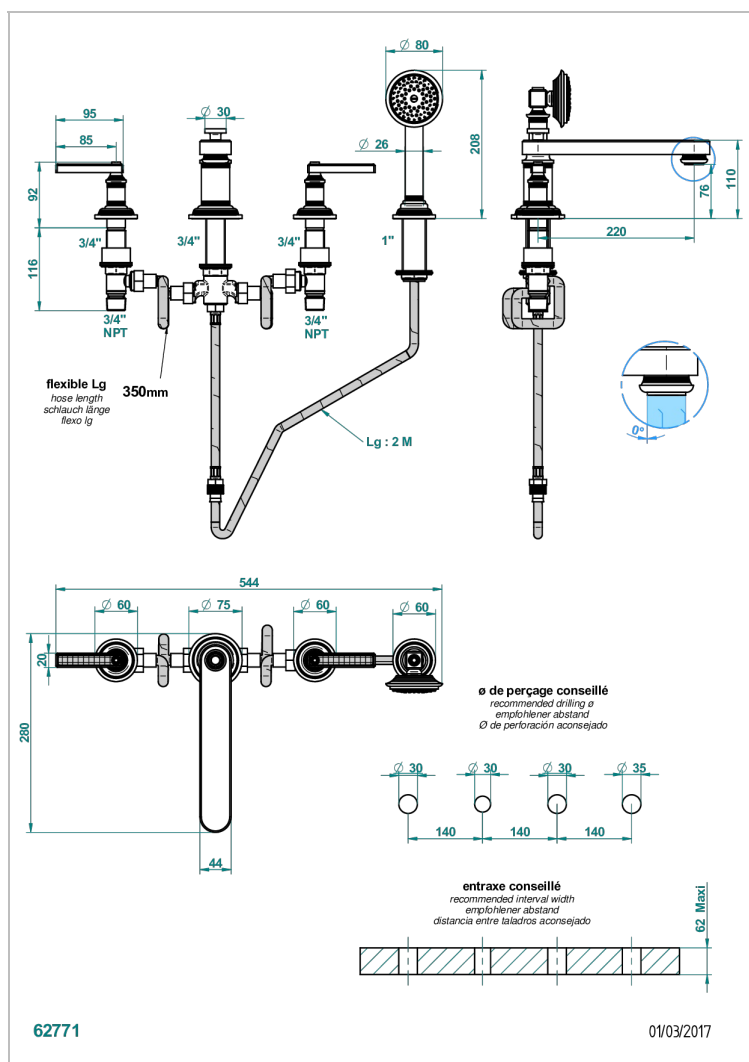

WEST COAST WITH GUILLOCHE DECOR WITH LEVER

U9D-112BSGBBUS

Mélangeur bain douche 4 trous sur gorge avec bec bas super goliath à inversion - standard américain

CARACTERÍSTICAS

- West coast with Guilloché decor with lever
- Mélangeur bain douche 4 trous sur gorge avec bec bas super goliath à inversion - standard américain

Níquel viejo - H28
Polished chrome with gold inlay - GA1
Pvd blush - H62
Pvd blush mate - H60
Pvd color latón - H49
Pvd color latón mate - H50

Pvd color níquel - H55
Pvd color níquel mate - H56
Pvd color oro - H52
Pvd color oro mate - H53
Pvd grafito - H64
Pvd grafito mate - H65

Pvd marrón bronce - F33
Pvd marrón bronce mate - F34
Pvd umber - H66
Pvd umber mate - H67