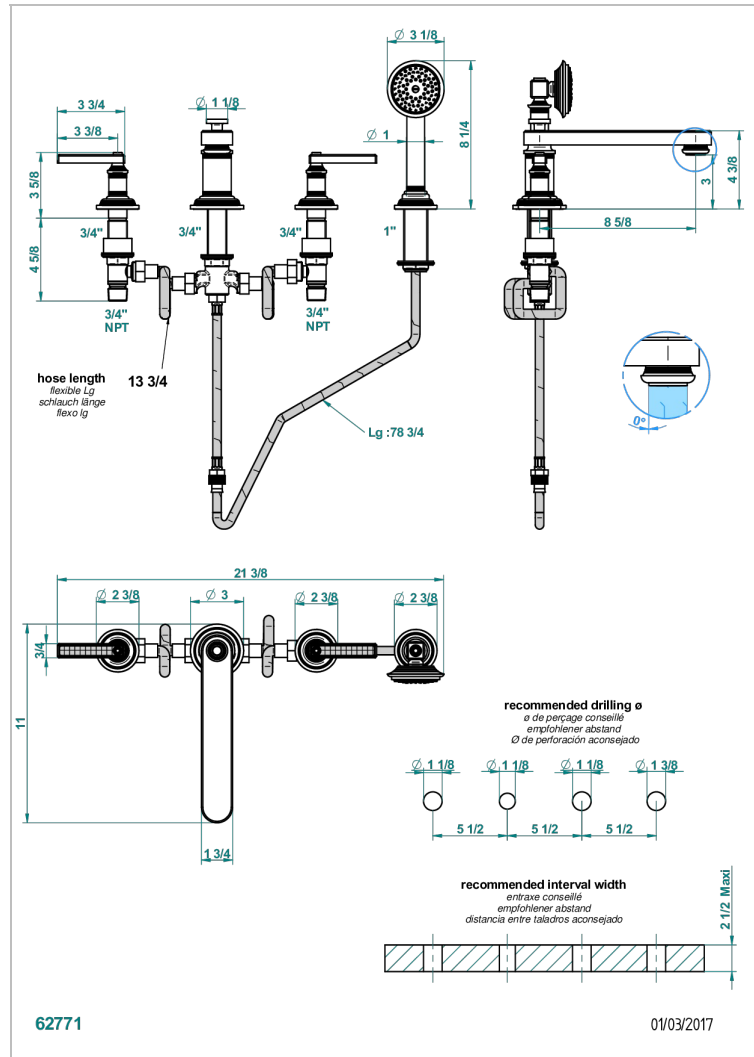

# WEST COAST GUILLOCHE LIN A MANETTES

U9D-112BSGBBUS

Mélangeur bain douche 4 trous sur gorge avec bec bas super goliath à inversion - standard américain

## CARACTÉRISTIQUES

- West Coast Guilloché Lin à manettes
- Mélangeur bain douche 4 trous sur gorge avec bec bas super goliath à inversion - standard américain