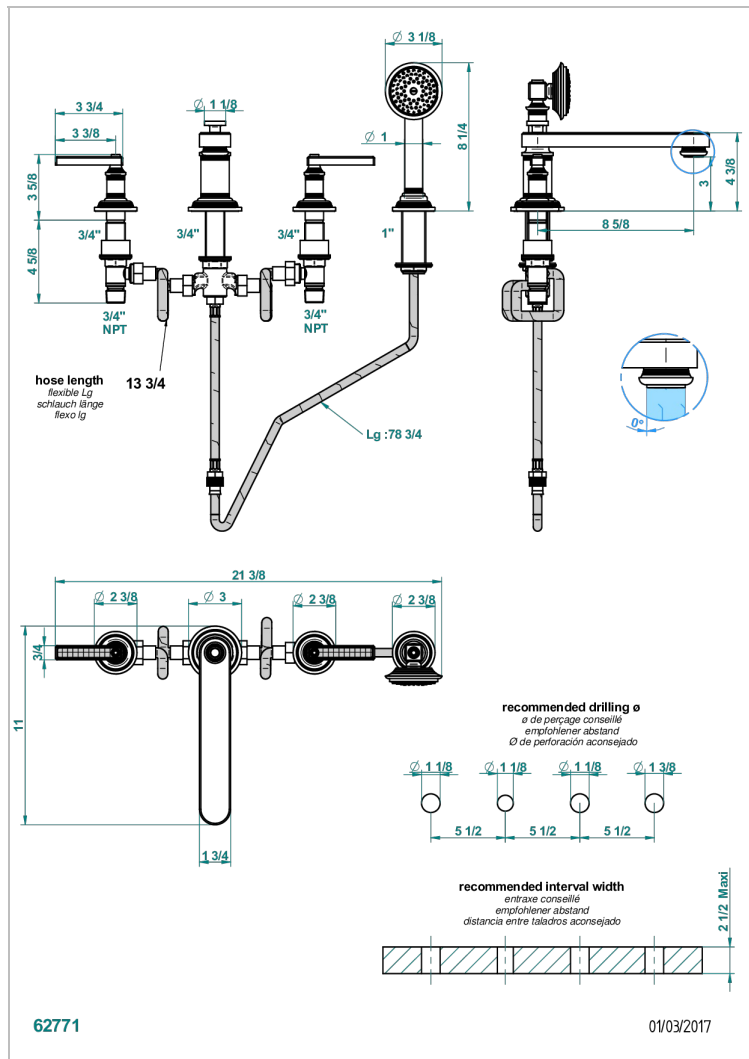

# WEST COAST WITH GUILLOCHE DECOR WITH LEVER

U9D-112BSGBBUS

Mélangeur bain douche 4 trous sur gorge avec bec bas super goliath à inversion - standard américain

## CARACTERÍSTICAS

- West coast with Guilloché decor with lever
- Mélangeur bain douche 4 trous sur gorge avec bec bas super goliath à inversion - standard américain