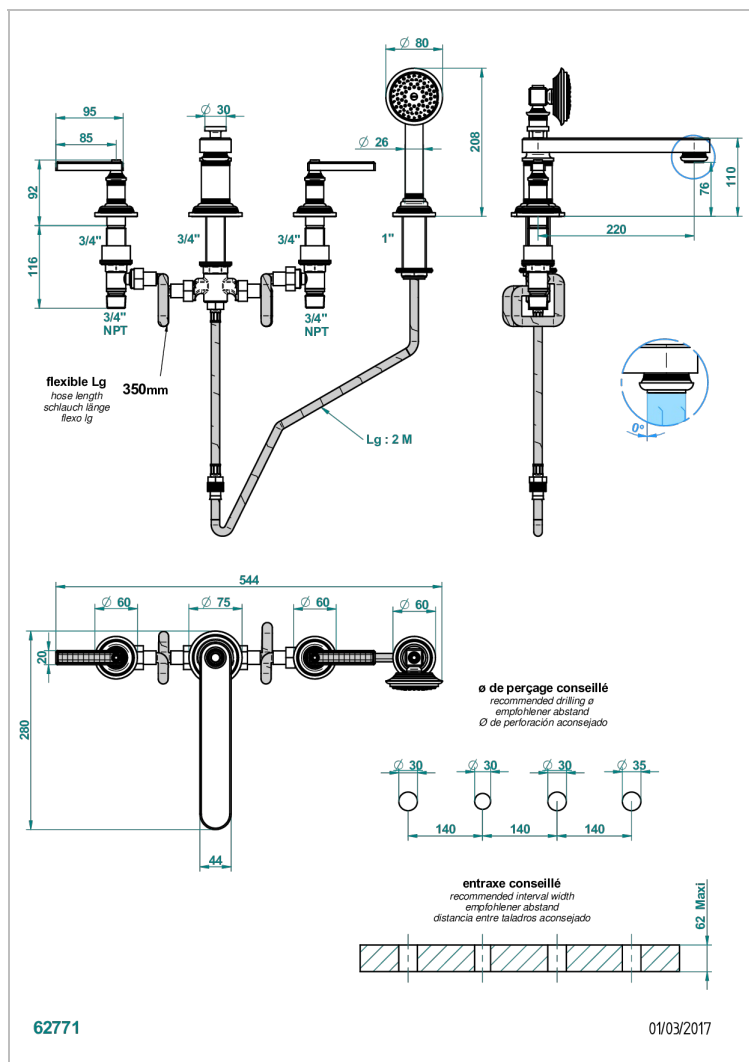

# WEST COAST WITH GUILLOCHE DECOR WITH LEVER

U9D-112BSGBB

Batería americana baño/ducha sobre encimera. caño super goliath, inversor incorporado y teleducha con flexible de 2m y soporte de fijación

## CARACTERÍSTICAS

- ACS : 18ACCLY473