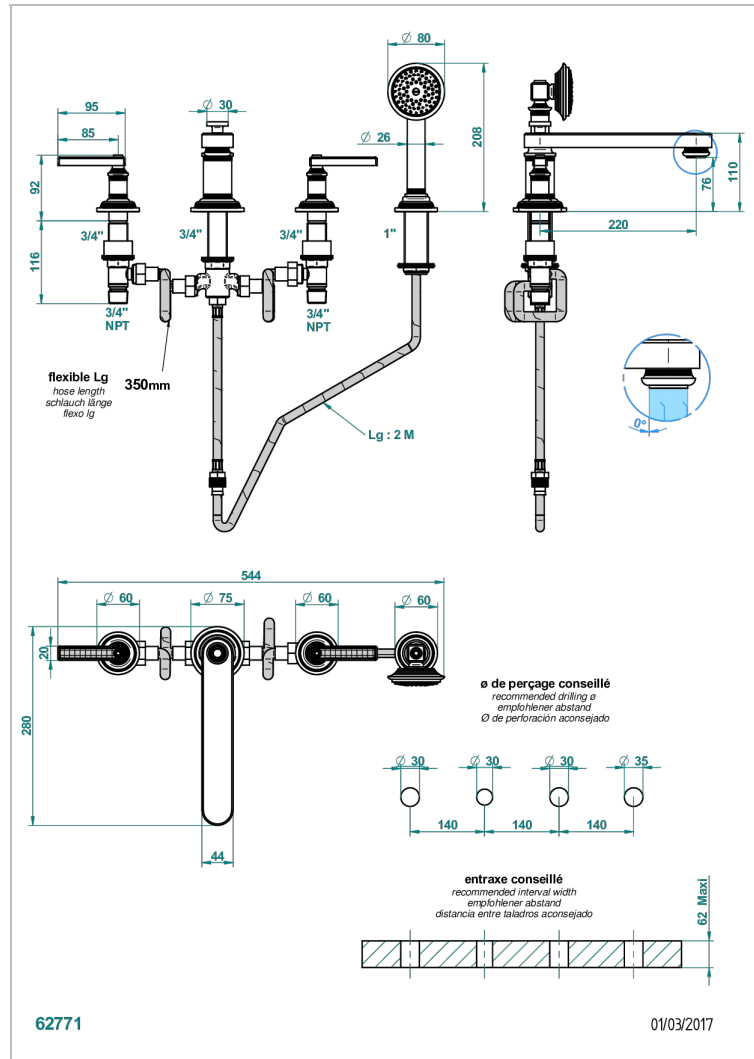

WEST COAST С РУЧКАМИ-РУКОЯТКАМИ С ГИЛЬОШЕМ

U9D-112BSGGBB

Смеситель для ванны на 4 отв, с низким изливом СУПЕР ГОЛИАФ

ХАРАКТЕРИСТИКИ

- ACS : 18ACCLY473

СТАНДАРТЫ

ДОСТУПНЫЕ ВАРИАНТЫ ПОКРЫТИЙ

Black ceram - D30
Blush PVD - H62
Graphite PVD - H64
Matt Umber PVD - H67
Matt blush PVD - H60
Matt graphite PVD - H65