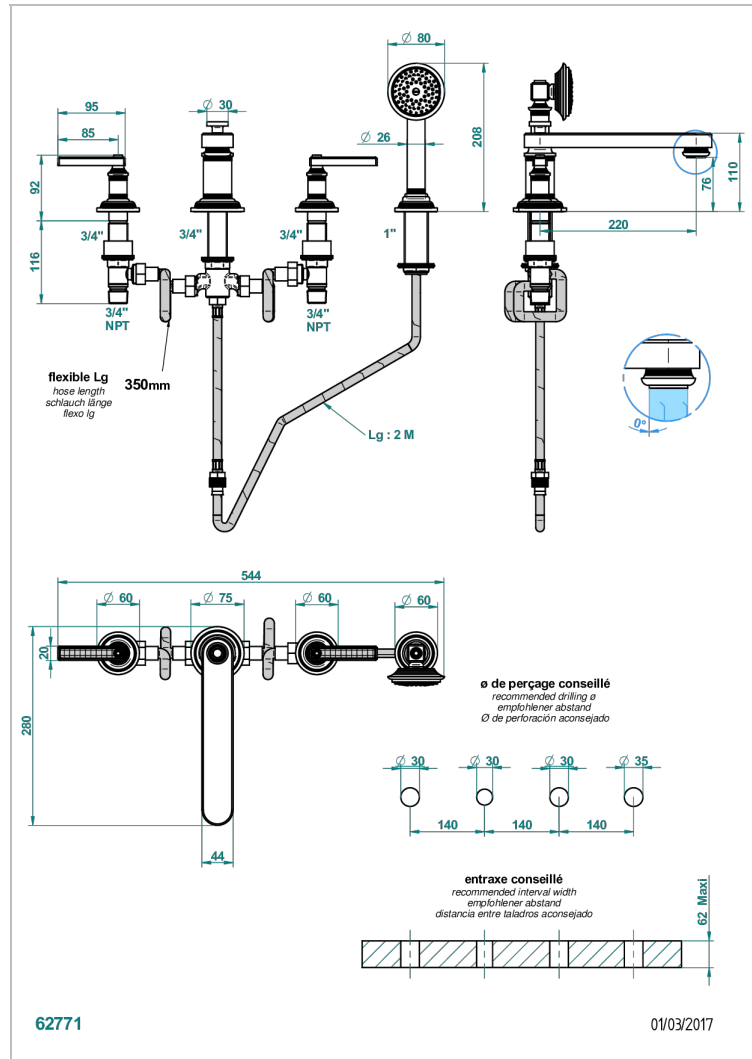

# WEST COAST GUILLOCHE LIN A MANETTES

U9D-112BSGGBB

Mélangeur bain douche 4 trous sur gorge avec bec bas super goliath à inversion

## CARACTÉRISTIQUES

- ACS : 18ACCLY473