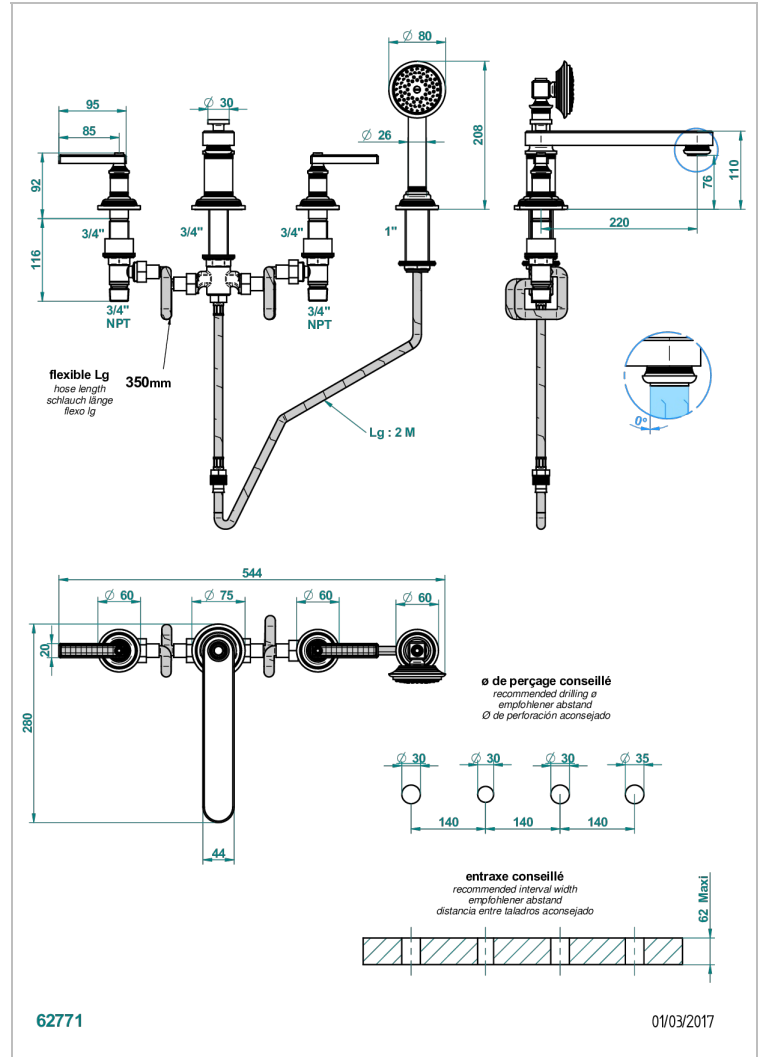

WEST COAST WITH GUILLOCHE DECOR WITH LEVER

U9D-112BSGBB

Batería americana baño/ducha sobre encimera. caño super goliath, inversor incorporado y teleducha con flexible de 2m y soporte de fijación

CARACTERÍSTICAS

- ACS : 18ACCLY473

ESTÁNDAR

ACABADOS DISPONIBLES

Bronce claro - D01
Cerámica negra mate - D30
Cobre viejo mate - H07
Cromo - A02
Cromo mate - C02
Dorado - F01

Dorado mate - F07
Dorado pálido - F30
Dorado pálido mate (sin barniz) - F31
Natural smoked Brass - A13
Níquel - B01
Níquel mate - C01

Níquel viejo - H28
Polished chrome with gold inlay - GA1
Pvd blush - H62
Pvd blush mate - H60
Pvd color latón - H49
Pvd color latón mate - H50

Pvd color níquel - H55
Pvd color níquel mate - H56
Pvd color oro - H52
Pvd color oro mate - H53
Pvd grafito - H64
Pvd grafito mate - H65

Pvd marrón bronce - F33
Pvd marrón bronce mate - F34
Pvd umber - H66
Pvd umber mate - H67