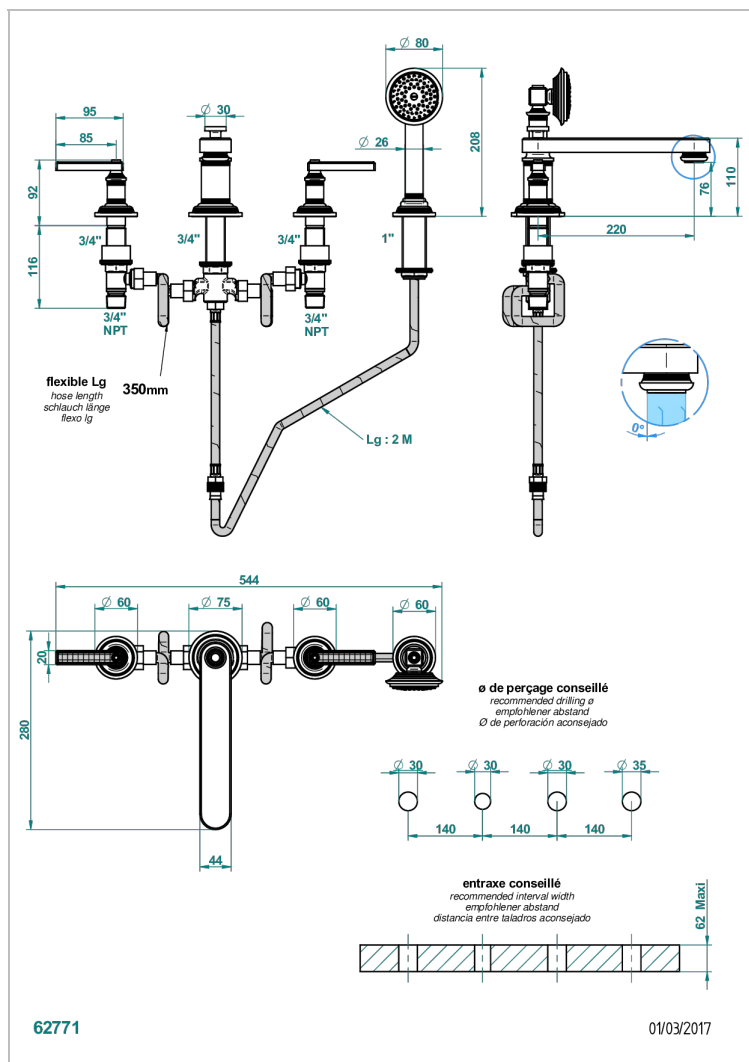

# WEST COAST WITH GUILLOCHE DECOR WITH LEVER

U9D-112BSGGB

4-loch-wannenkombination zur standmontage mit ausziehbarer brause, niedrigem super goliath auslauf und automatischer umstellung von brause auf wannenauslauf