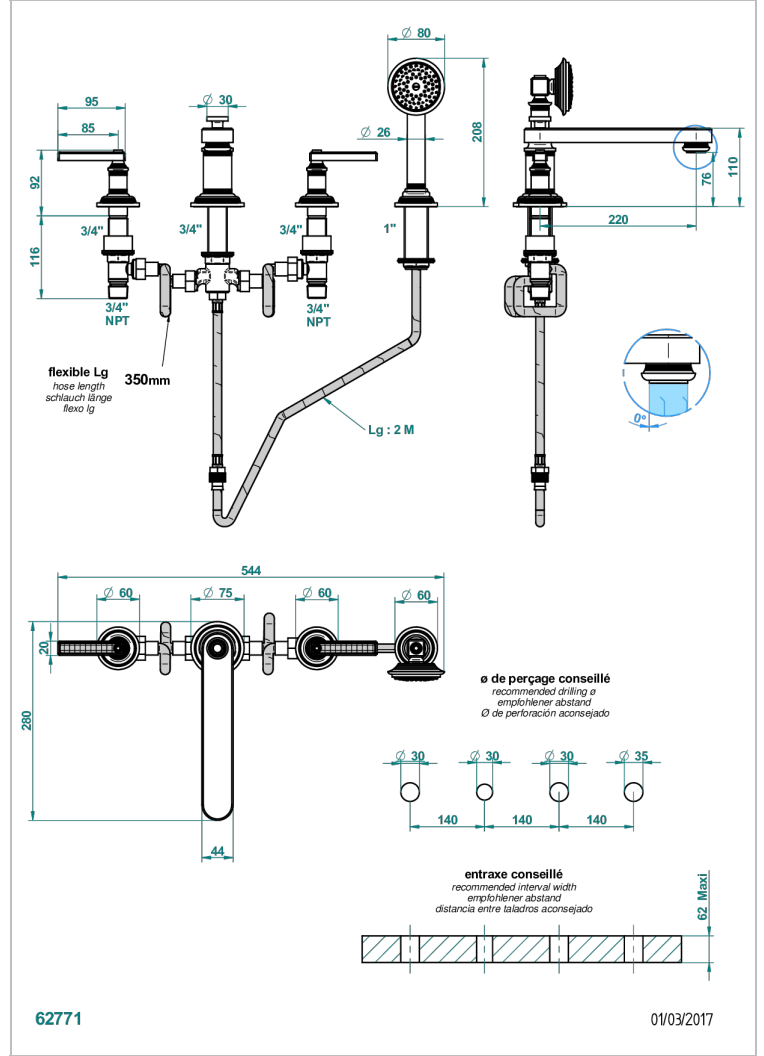

WEST COAST WITH GUILLOCHE DECOR WITH LEVER

U9D-112BSGGB

台式四孔浴缸淋浴龙头，分水式超大号矮喷嘴

特色

- ACS : 18ACCLY473

标准

可选饰面

- Black ceram - D30
- Blush PVD - H62
- Graphite PVD - H64
- Matt Umber PVD - H67
- Matt blush PVD - H60
- Matt graphite PVD - H65

- 哑光浅金 - F31
- 哑光金 - F07
- 哑光铬 - C02
- 哑光镍 - C01
- 复古镍 - H28
- 抛光金 (24K金) - F01

- 抛光铬 - A02
- 抛光镍 - B01
- 浅金 - F30
- 漆面铜 - D01