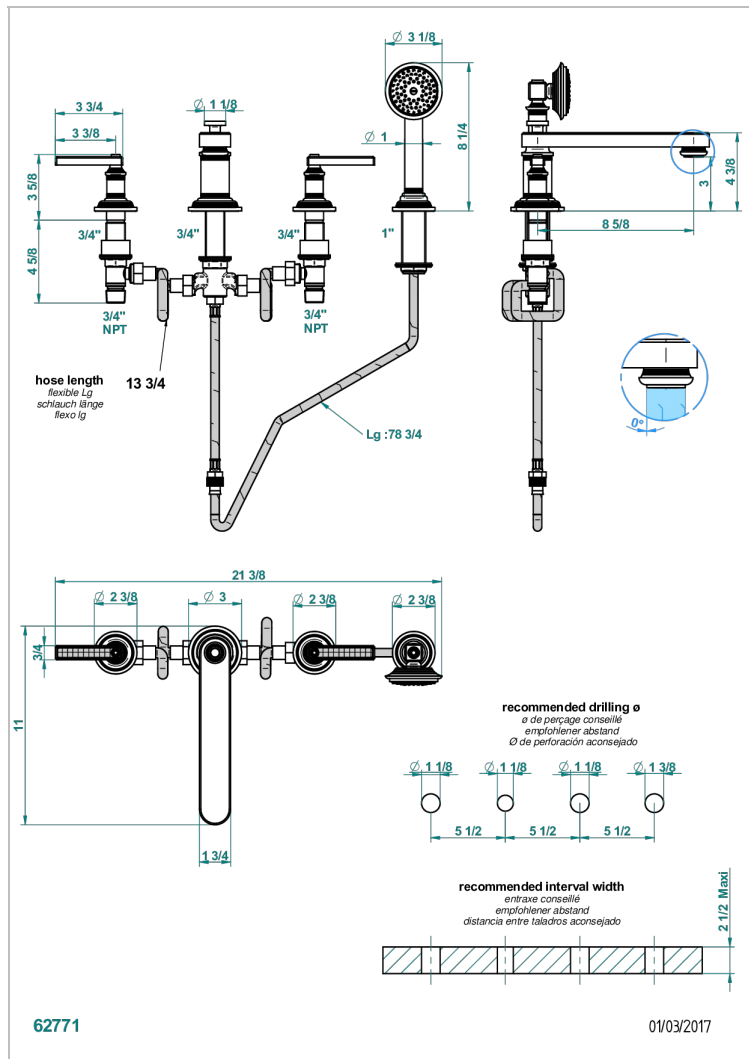

WEST COAST С РУЧКАМИ-РУКОЯТКАМИ С ГИЛЬОШЕМ

U9D-112BSGGB

Смеситель для ванны на 4 отв, с низким изливом СУПЕР ГОЛИАФ

ХАРАКТЕРИСТИКИ

- ACS : 18ACCLY473

СТАНДАРТЫ

ДОСТУПНЫЕ ВАРИАНТЫ ПОКРЫТИЙ

Black ceram - D30
Blush PVD - H62
Graphite PVD - H64
Matt Umber PVD - H67
Matt blush PVD - H60
Matt graphite PVD - H65