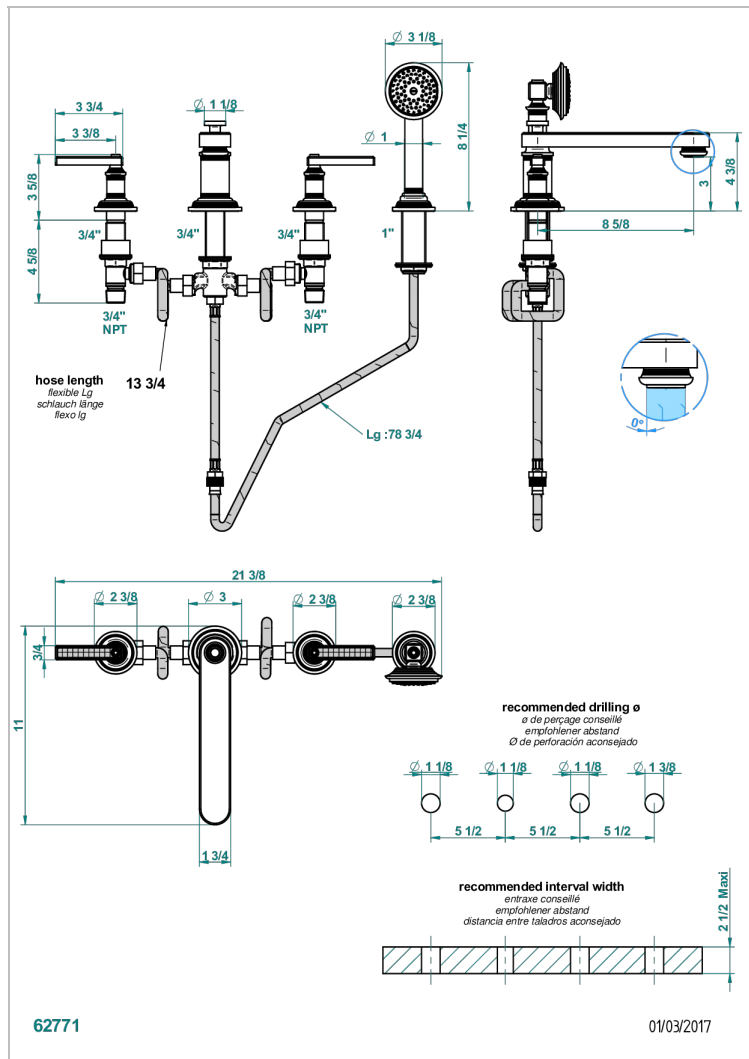

WEST COAST GUILLOCHE LIN A MANETTES

U9D-112BSGGB

Mélangeur bain douche 4 trous sur gorge avec bec bas super goliath à inversion

CARACTÉRISTIQUES

- ACS : 18ACCLY473

CERTIFICATIONS

FINITIONS DISPONIBLES

Bronze clair - D01
Chromé - A02
Chromé insert doré - GA1
Chromé mat - C02
Doré brillant - F01
Doré mat - F07

Pvd couleur laiton - H49
Pvd couleur laiton mat - H50
Pvd couleur nickel - H55
Pvd couleur nickel mat - H56
Pvd graphite - H64
Pvd graphite mat - H65

Pvd umber - H66
Pvd umber mat - H67
Vieux cuivre rouge mat - H07
Vieux nickel - H28