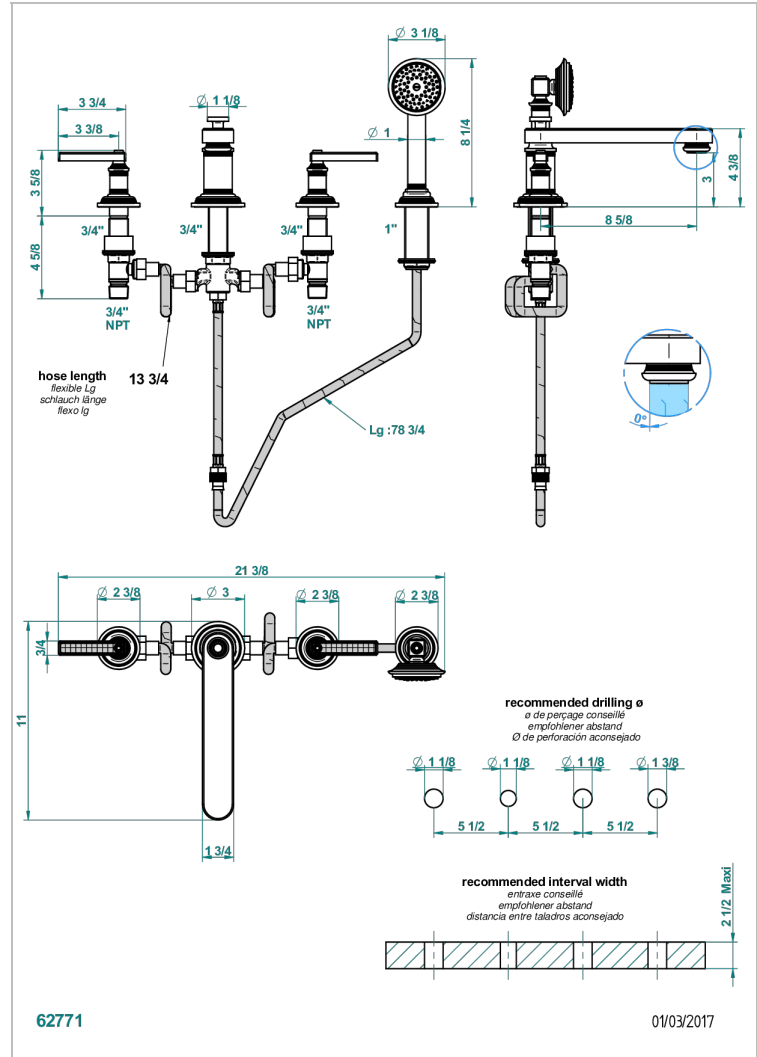

WEST COAST WITH GUILLOCHE DECOR WITH LEVER

U9D-112BSGBB

Batería americana baño/ducha sobre encimera. caño super goliath, inversor incorporado y teleducha con flexible de 2m y soporte de fijación

CARACTERÍSTICAS

- ACS : 18ACCLY473

ESTÁNDAR

ACABADOS DISPONIBLES

Bronce claro - D01
Cerámica negra mate - D30
Cobre viejo mate - H07
Cromo - A02
Cromo mate - C02
Dorado - F01

Dorado mate - F07
Dorado pálido - F30
Dorado pálido mate (sin barniz) - F31
Natural smoked Brass - A13
Níquel - B01
Níquel mate - C01

Níquel viejo - H28
Polished chrome with gold inlay - GA1
Pvd blush - H62
Pvd blush mate - H60
Pvd color latón - H49
Pvd color latón mate - H50

Pvd color níquel - H55
Pvd color níquel mate - H56
Pvd color oro - H52
Pvd color oro mate - H53
Pvd grafito - H64
Pvd grafito mate - H65

Pvd marrón bronce - F33
Pvd marrón bronce mate - F34
Pvd umber - H66
Pvd umber mate - H67