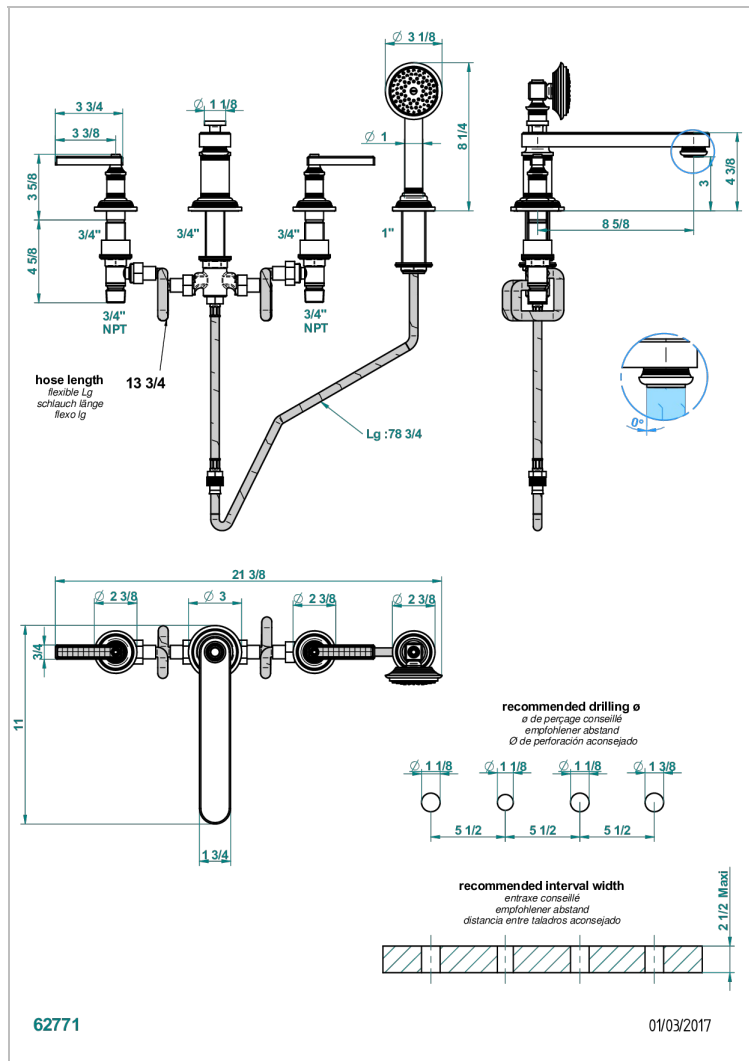

WEST COAST WITH GUILLOCHE DECOR WITH LEVER

U9D-112BSGGB

4-loch-wannenkombination zur standmontage mit ausziehbarer brause, niedrigem super goliath auslauf und automatischer umstellung von brause auf wannenauslauf

EIGENSCHAFTEN

- ACS : 18ACCLY473

ZERTIFIZIERUNGEN

VERFÜGBARE OBERFLÄCHEN

Altnickel - H28
Blassgold - F30
Blassgold matt unlackiert - F31
Bronze hell - D01
Chrom - A02
Chrom matt - C02

Gold - F01
Gold matt - F07
Kupfer altrot matt lackiert - H07
Mattschwarz keramik - D30
Natural smoked Brass - A13
Nickel matt - C01

Pvd nickel matt - H56
Pvd umber - H66
Pvd umber matt - H67
Silbernickel - B01