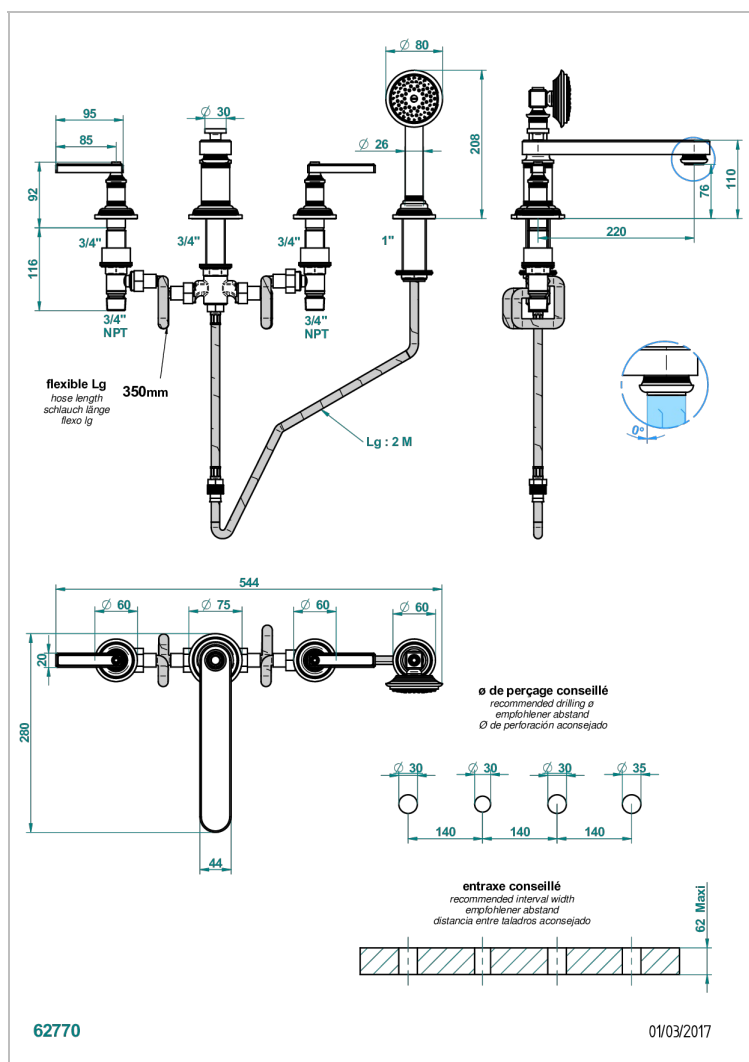

WEST COAST ONYX BLANC A MANETTES

U9H-112BSGBBUS

Mélangeur bain douche 4 trous sur gorge avec bec bas super goliath à inversion - standard américain

CARACTÉRISTIQUES

- West Coast Onyx blanc à manettes
- Mélangeur bain douche 4 trous sur gorge avec bec bas super goliath à inversion - standard américain